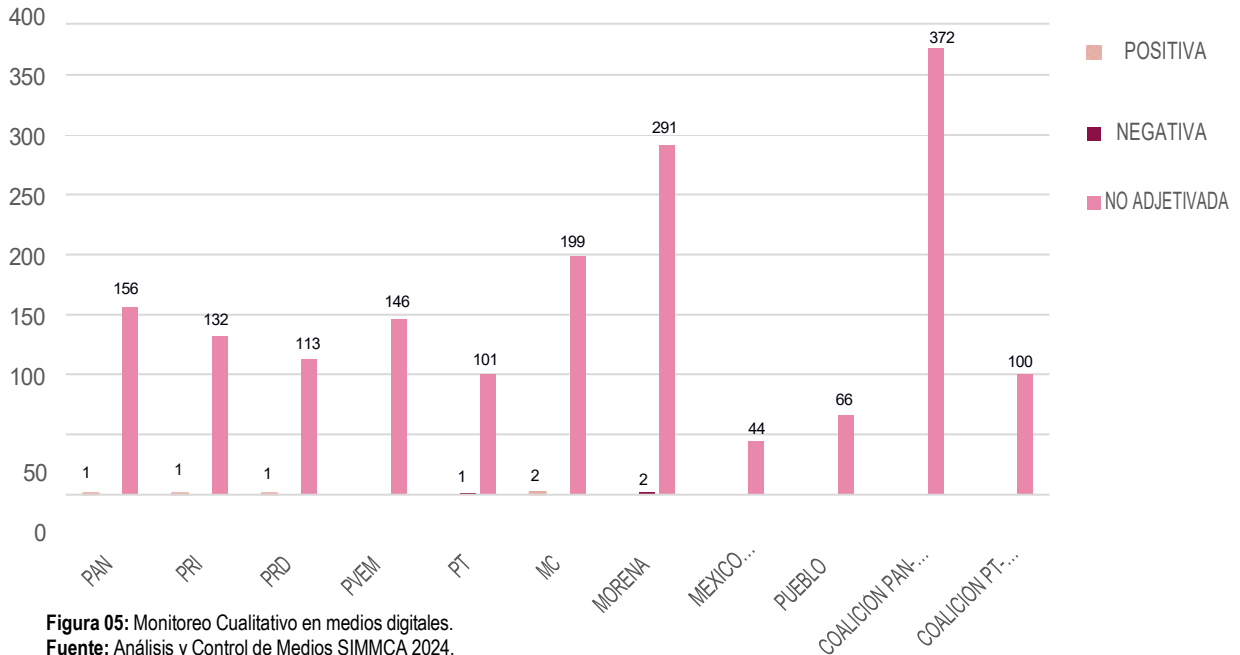

TOTAL DE VALORACIONES DEDICADAS A PARTIDOS POLÍTICOS

Según el resultado cualitativo en la etapa de campaña de medios digitales.

El total de valoraciones a partidos políticos en medios digitales es de 1,728, de las cuales, se registran 5 valoraciones con referencias positivas, 1,720 valoraciones son no adjetivadas y 3 son negativas.

El total de porcentaje obtenido en medios digitales para partidos políticos por valoración es:

- Positiva con 0.3%
- No Adjetivada con 99.5%
- Negativa con 0.2%