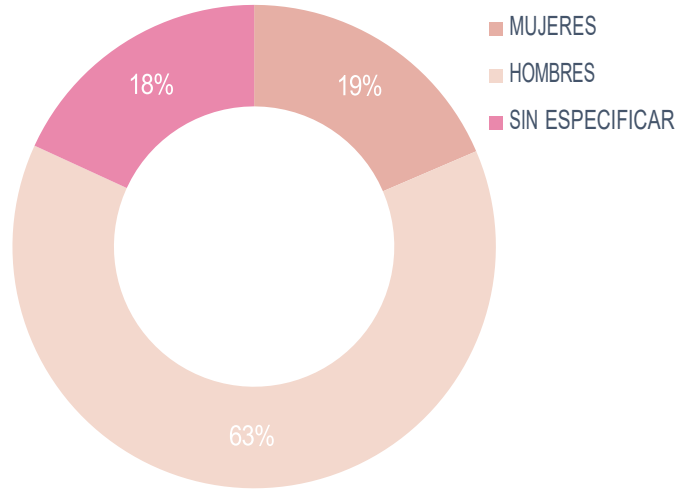

## EQUIDAD DE GÉNERO EN LAS AUTORAS Y AUTORES

MEDIOS IMPRESOS	
MUJERES	46
HOMBRES	157
SIN ESPECIFICAR	45

Tabla 15: Notas obtenidas de participación de autoras y autores.

Fuente: Análisis y Control de Medios SIMMCA 2024.

Figura 11: Porcentaje de participación de autoras y autores.

Fuente: Análisis y Control de Medios SIMMCA 2024.

De las 248 notas obtenidas en medios impresos, se registra la autoría de 46 mujeres, 157 hombres y 45 notas donde no se especifica el género de autora o autor.