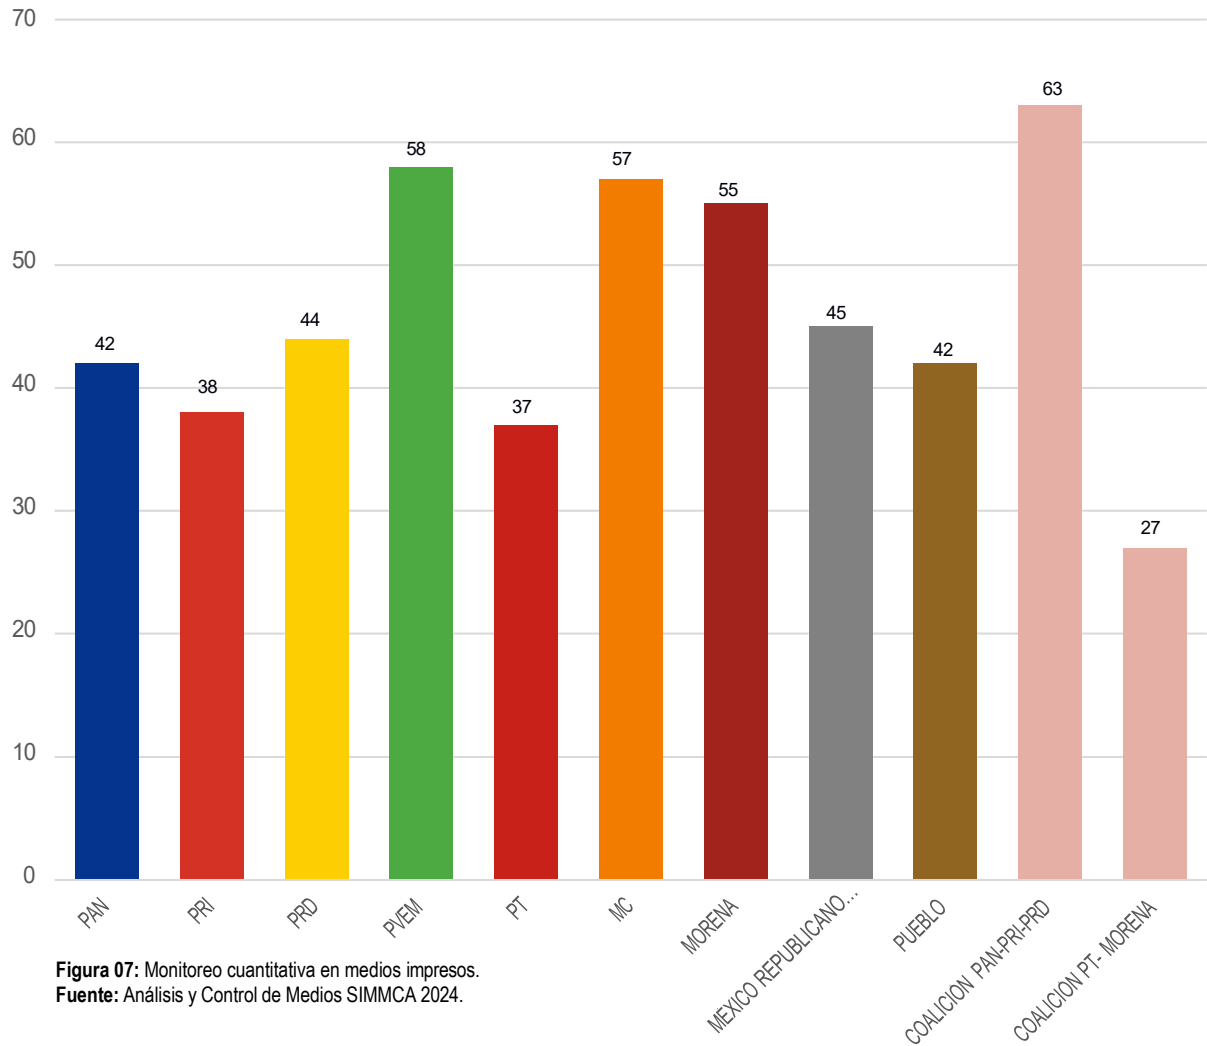

## TOTAL DE MENCIONES DEDICADAS A PARTIDOS POLÍTICOS

Según el resultado cuantitativo en la etapa de campaña de medios impresos.

Figura 07: Monitoreo cuantitativa en medios impresos.  
Fuente: Análisis y Control de Medios SIMMCA 2024.