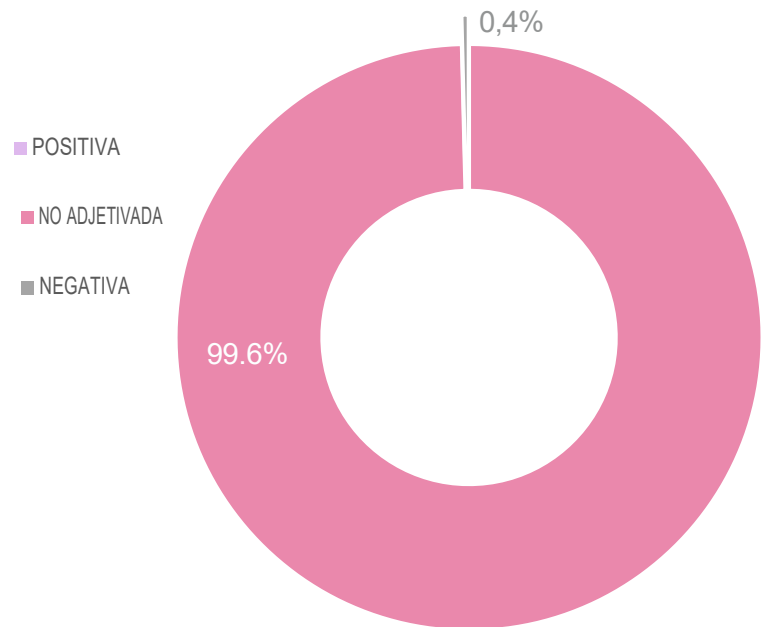

- Positiva con 0.0%
- No Adjetivada con 99.6%
- Negativa con 0.4%

Figura 04: Porcentaje de Valoración.  
Fuente: Análisis y Control de Medios SIMMCA 2024.

LOGO	PARTIDO	POSITIVA	NEGATIVA	NO ADJETIVADA
	PAN	0	0	42
	PRI	0	0	38
	PRD	0	0	44
	PVEM	0	0	58
	PT	0	0	37
	MC	0	0	57
	MORENA	0	1	54
	MÉXICO REPUBLICANO CHIHUAHUA	0	0	45
	PUEBLO	0	1	41
	JUNTOS POR EL BIEN DE CHIHUAHUA SIGAMOS	0	0	63
	HACIENDO HISTORIA CHIHUAHU A	0	0	27
	TOTAL	0	2	506