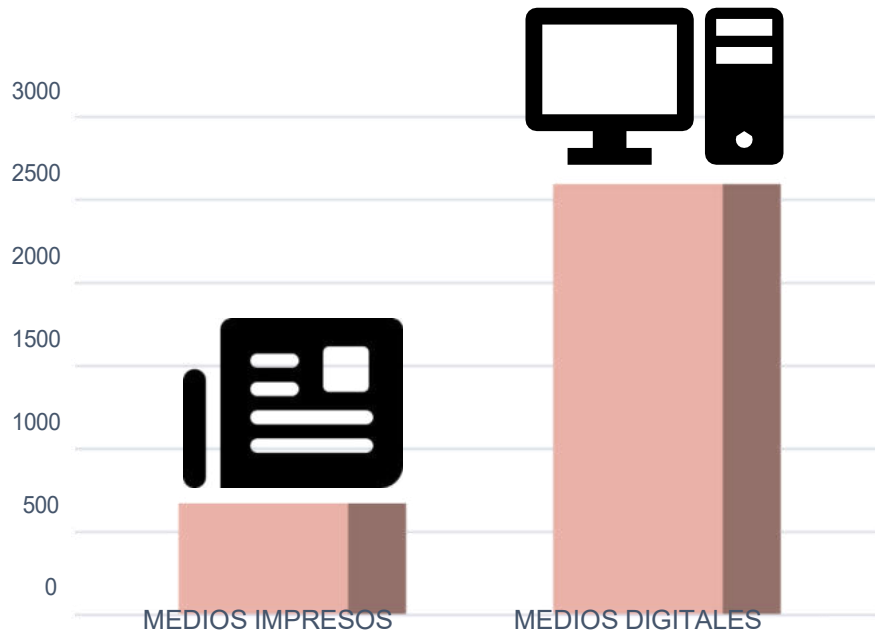

TOTAL DE PIEZAS DE MONITOREO (MENCIONES)

De los medios de comunicación, medios impresos y medios digitales por partidos políticos y sujetos de monitoreo, dedicadas al Proceso Electoral Local 2023-2024.

Figura 02: Total de menciones obtenidas.
Fuente: Análisis y Control de Medios SIMMCA 2024.

El número total de menciones monitoreadas en prensa escrita dedicado a los partidos políticos, y precandidaturas de 3,267, de las cuales corresponden: 672 a medios impresos y 2,594 a medios digitales.

MEDIO DE COMUNICACIÓN	MENCIONES	PORCENTAJE
Medios Impresos	672	20.6%
Medios Digitales	2,594	79.4%
TOTAL	3,266	100.0%

Tabla 04: Total de menciones obtenidas en los medios de comunicación.
Fuente: Análisis y Control de Medios SIMMCA 2024.