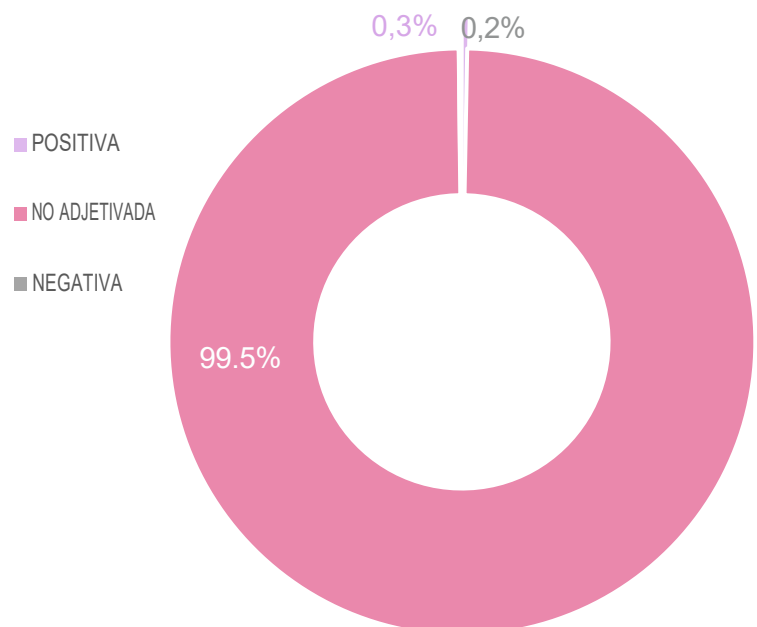

Figura 06: Porcentaje de Valoración.
Fuente: Análisis y Control de Medios SIMMCA 2024.