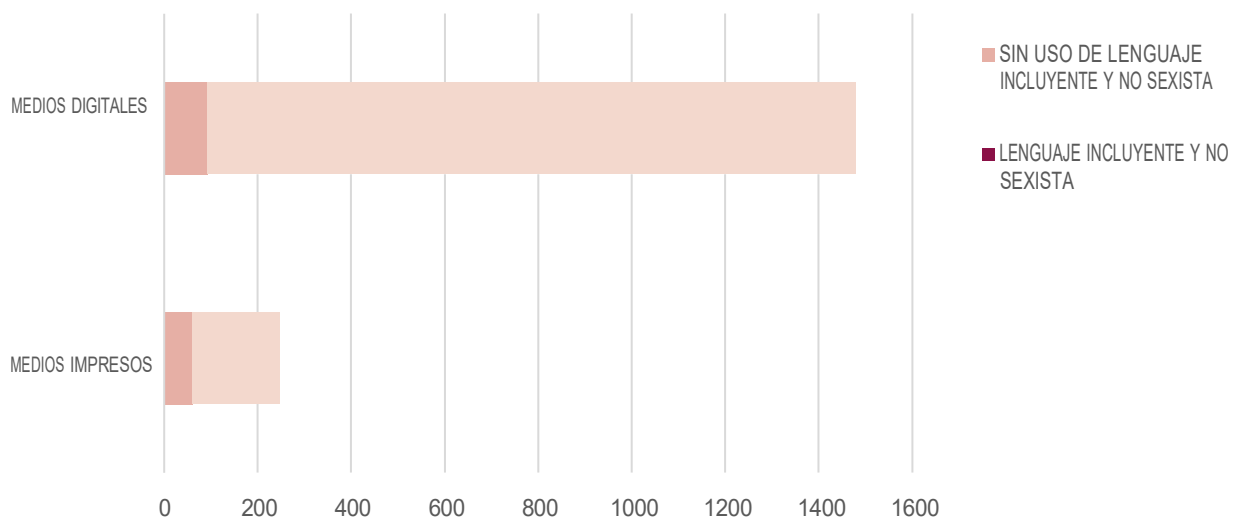

Durante el periodo monitoreado en la etapa de campaña, se registró un total de 153 notas donde no se hace uso de lenguaje incluyente y no sexista: 60 en medios impresos y 93 medios digitales.

Figura 14: Uso de lenguaje incluyente y no sexista.  
Fuente: Análisis y Control de Medios SIMMCA 2023-2024.