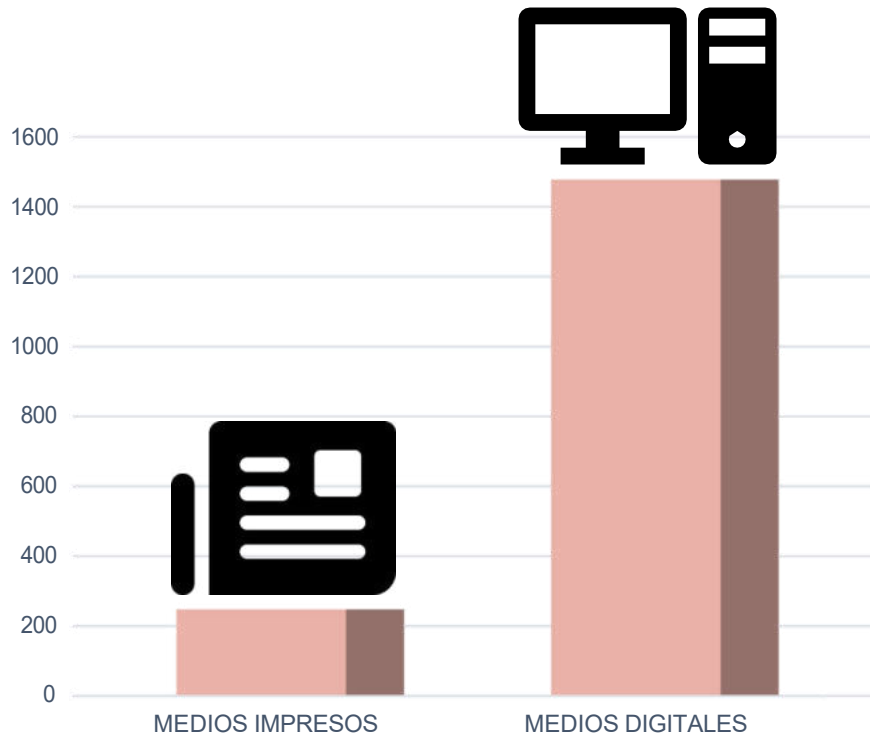

- Jefe de Operaciones.- Será el canal de comunicación entre el IEE y la empresa, el cual estará en constante participación, dando a conocer los avances y solicitudes al organismo.
- Jefe de Sistemas.- Tendrá a su cargo el manejo, operación y buen funcionamiento del sistema.
- Supervisor de Medios Digitales.- Tendrá a su cargo la supervisión y entrega de reportes, informes, bitácoras y seguimientos a los medios impresos.
- Supervisor de Prensa Escrita.- Tendrá a su cargo la supervisión y entrega de reportes, informes, bitácoras y seguimientos a los medios electrónicos.
- Personal de auditoría y validación.
- Personal de sistemas.
- Personal calificado para la elaboración y validación de los reportes.

## TOTAL DE PIEZAS INFORMATIVAS (NOTAS)

De los medios de comunicación, medios impresos y medios digitales por partidos políticos y sujetos de monitoreo, dedicadas al Proceso Electoral Local 2023-2024.

Figura 01: Total de notas obtenidas.  
Fuente: Análisis y Control de Medios SIMMCA 2024.