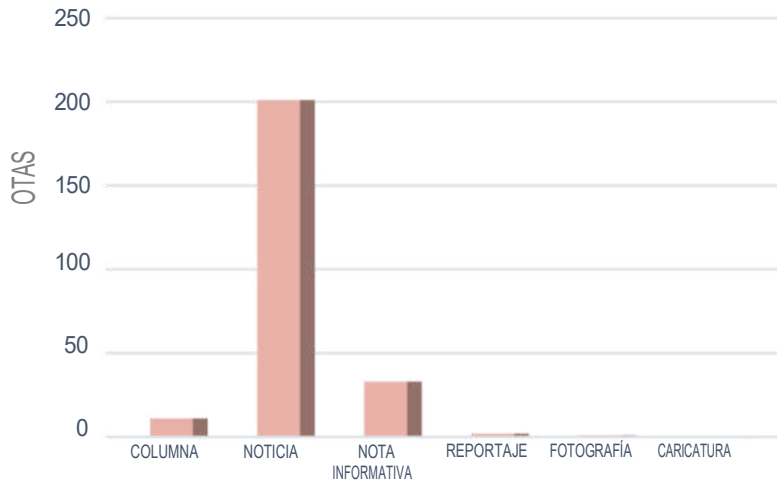

Figura 09: Género periodístico de medios impresos.
Fuente: Análisis y Control de Medios SIMMCA 2024.

De las notas obtenidas en los medios de comunicación medios impresos y medios digitales.