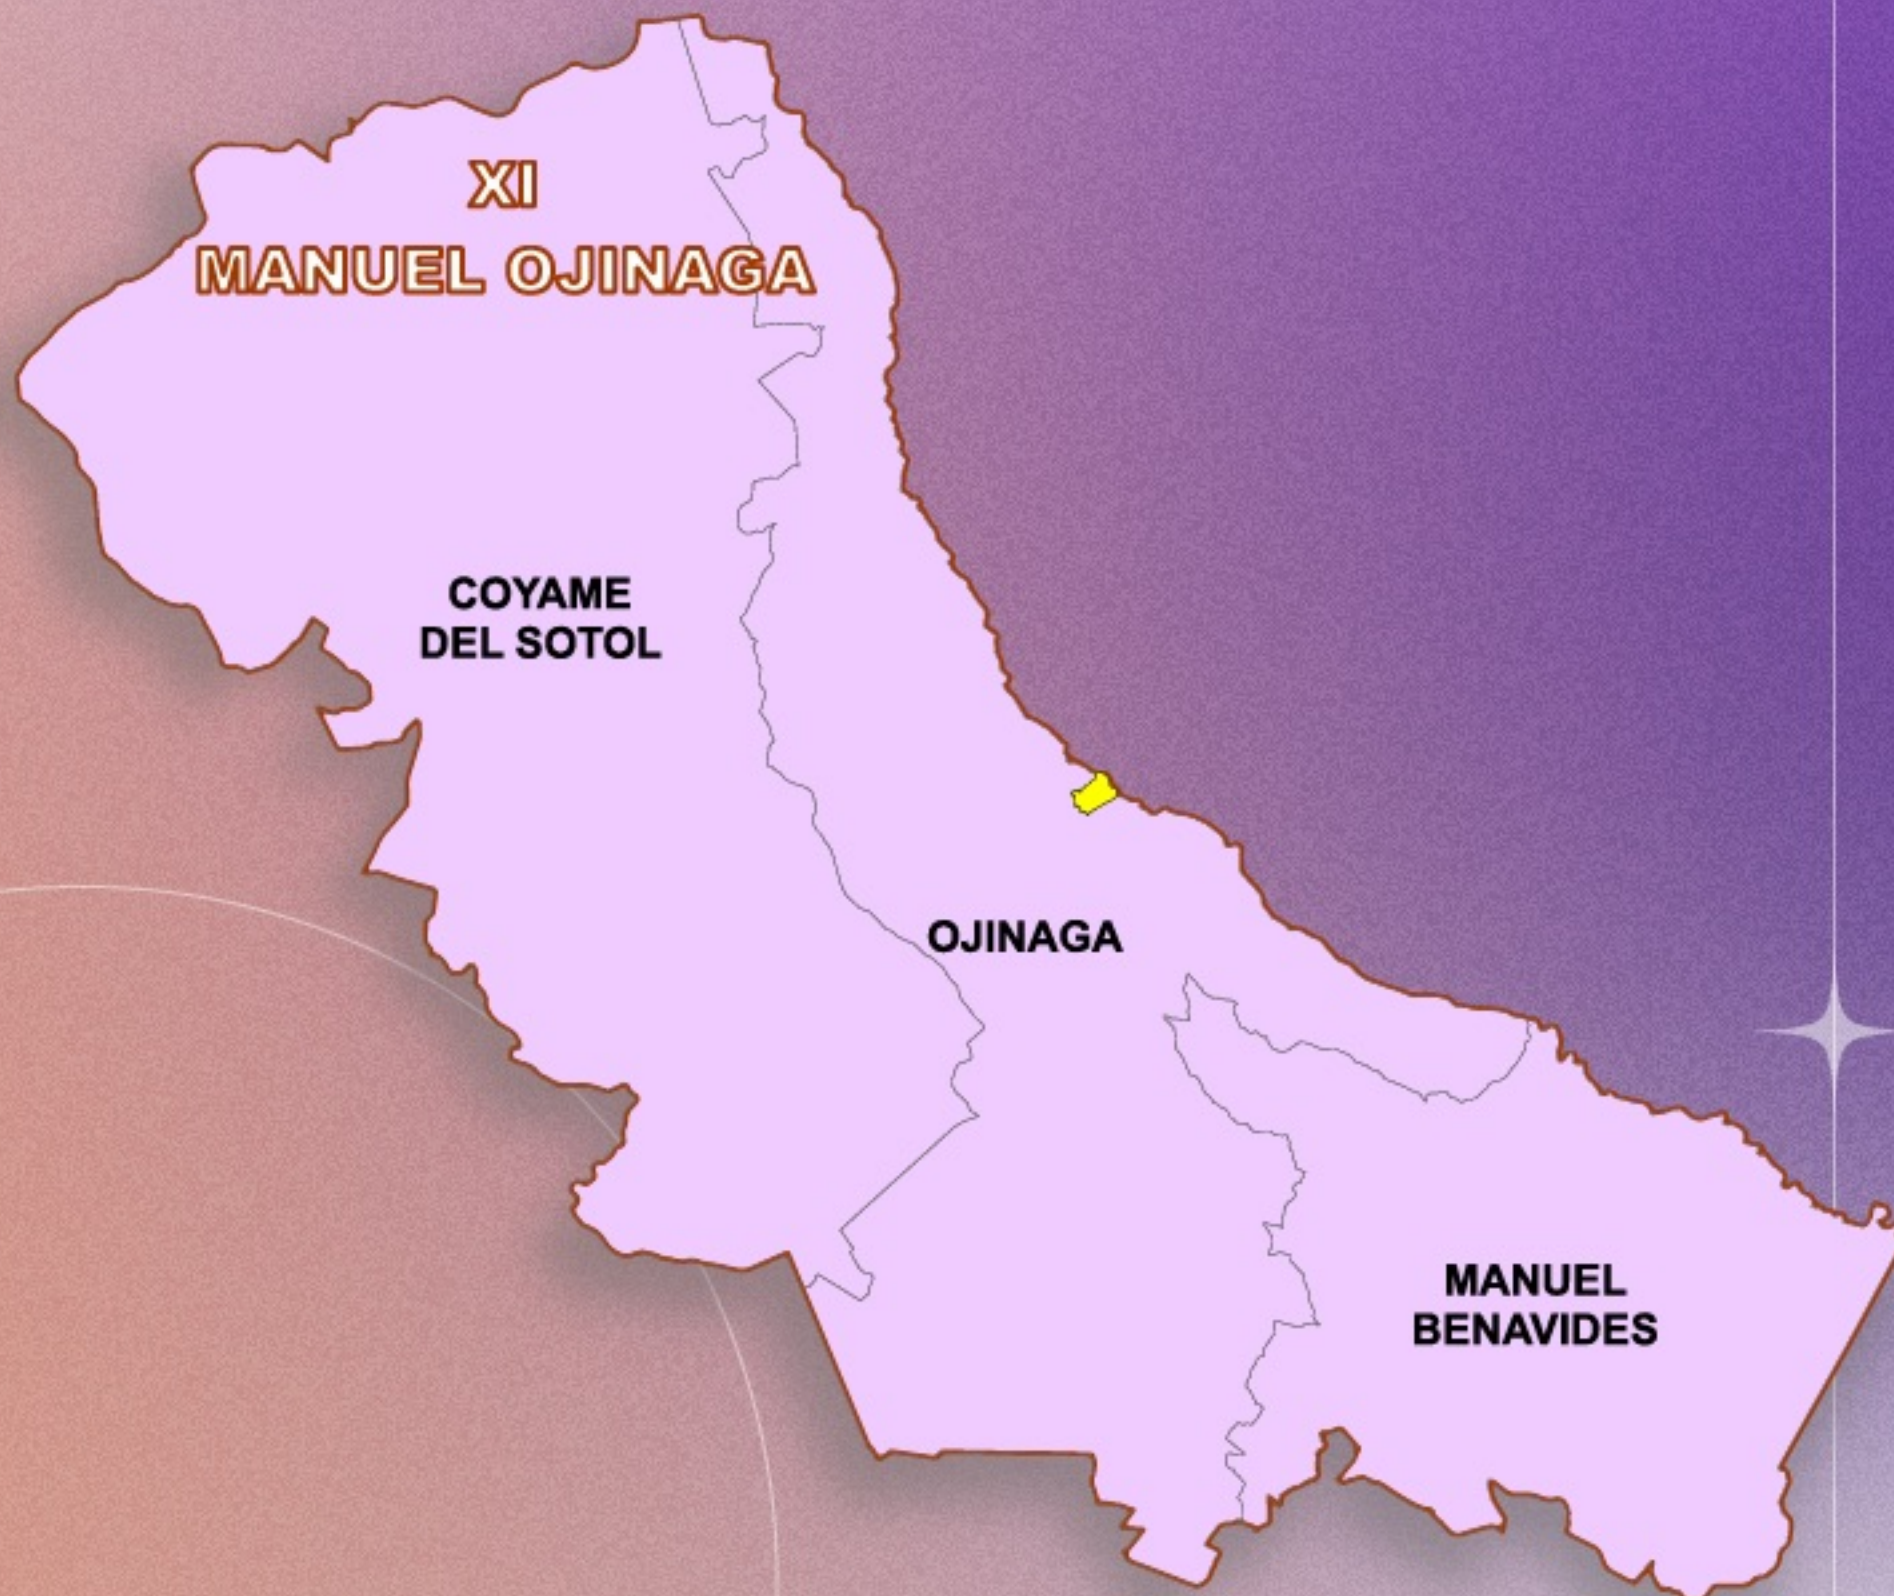

Cargos a elegir:

- Penal
- Civil
- Familiar
- Menor

Total: 15 cargos

INSTITUTO ESTATAL ELECTORAL
CHIHUAHUA

PROCESO ELECTORAL EXTRAORDINARIO DEL
**PODER JUDICIAL
CHIHUAHUA
2025**

Distrito Manuel Ojinaga

Coyame, Manuel Benavides y Ojinaga, con cabecera en Ciudad Ojinaga.

Cargos a elegir:

- Mixto

Total: 1 cargo

INSTITUTO ESTATAL ELECTORAL
CHIHUAHUA

PROCESO ELECTORAL EXTRAORDINARIO DEL
**PODER JUDICIAL
CHIHUAHUA
2025**

Distrito Mina

Guadalupe y Calvo, con cabecera en la Villa de Guadalupe y Calvo.