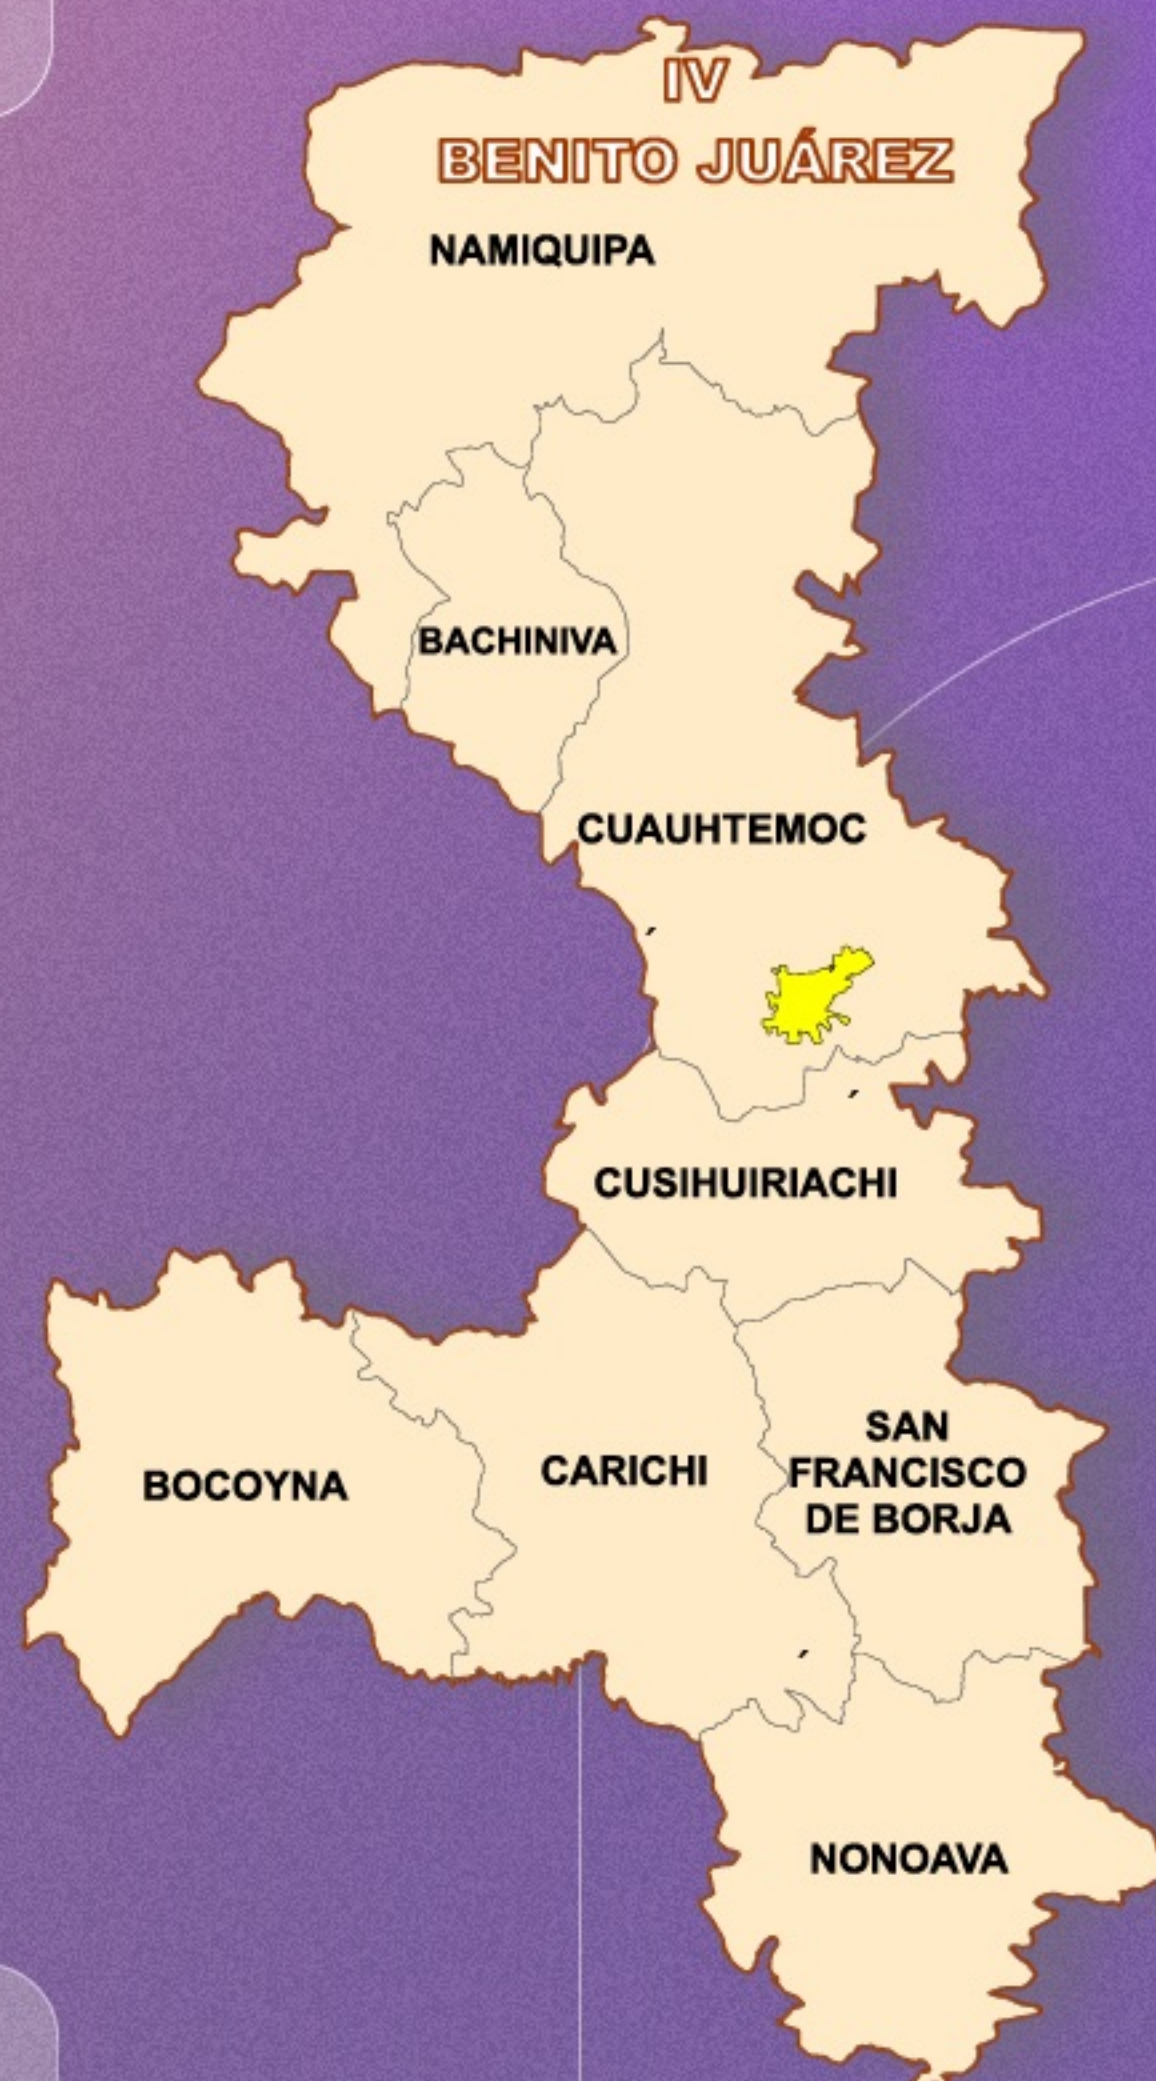

Total: 15 cargos

INSTITUTO ESTATAL ELECTORAL
CHIHUAHUA

PROCESO ELECTORAL EXTRAORDINARIO DEL
**PODER JUDICIAL
CHIHUAHUA
2025**

Distrito Andrés del Río

Batopilas, Guachochi y Morelos, con cabecera en la población de Guachochi.

Cargos a elegir:

- Penal
- Mixto
- Menor

Total: 3 cargos

INSTITUTO ESTATAL ELECTORAL
CHIHUAHUA

PROCESO ELECTORAL EXTRAORDINARIO DEL
**PODER JUDICIAL
CHIHUAHUA
2025**

Distrito Arteaga

Chínipas, Guazapares y Urique, con cabecera en la población de Chínipas de Almada.

Cargos a elegir:

- Mixto
- Menor

Total: 2 cargos

INSTITUTO ESTATAL ELECTORAL
CHIHUAHUA

PROCESO ELECTORAL EXTRAORDINARIO DEL
**PODER JUDICIAL
CHIHUAHUA
2025**

Distrito Benito Juárez

Bachíniva, Bocoyna, Carichí, Cuauhtémoc, Cusihuirachi, Namiquipa, Nonoava y San Francisco de Borja, con cabecera en Ciudad Cuauhtémoc.

Cargos a elegir:

- Penal
- Civil
- Familiar
- Laboral
- Menor

Total: 20 cargos

INSTITUTO ESTATAL ELECTORAL
CHIHUAHUA

PROCESO ELECTORAL EXTRAORDINARIO DEL
PODER JUDICIAL
CHIHUAHUA
2025

Distrito Bravos

Ahumada, Guadalupe, Juárez y Praxedis G. Guerrero, con cabecera en Ciudad Juárez.