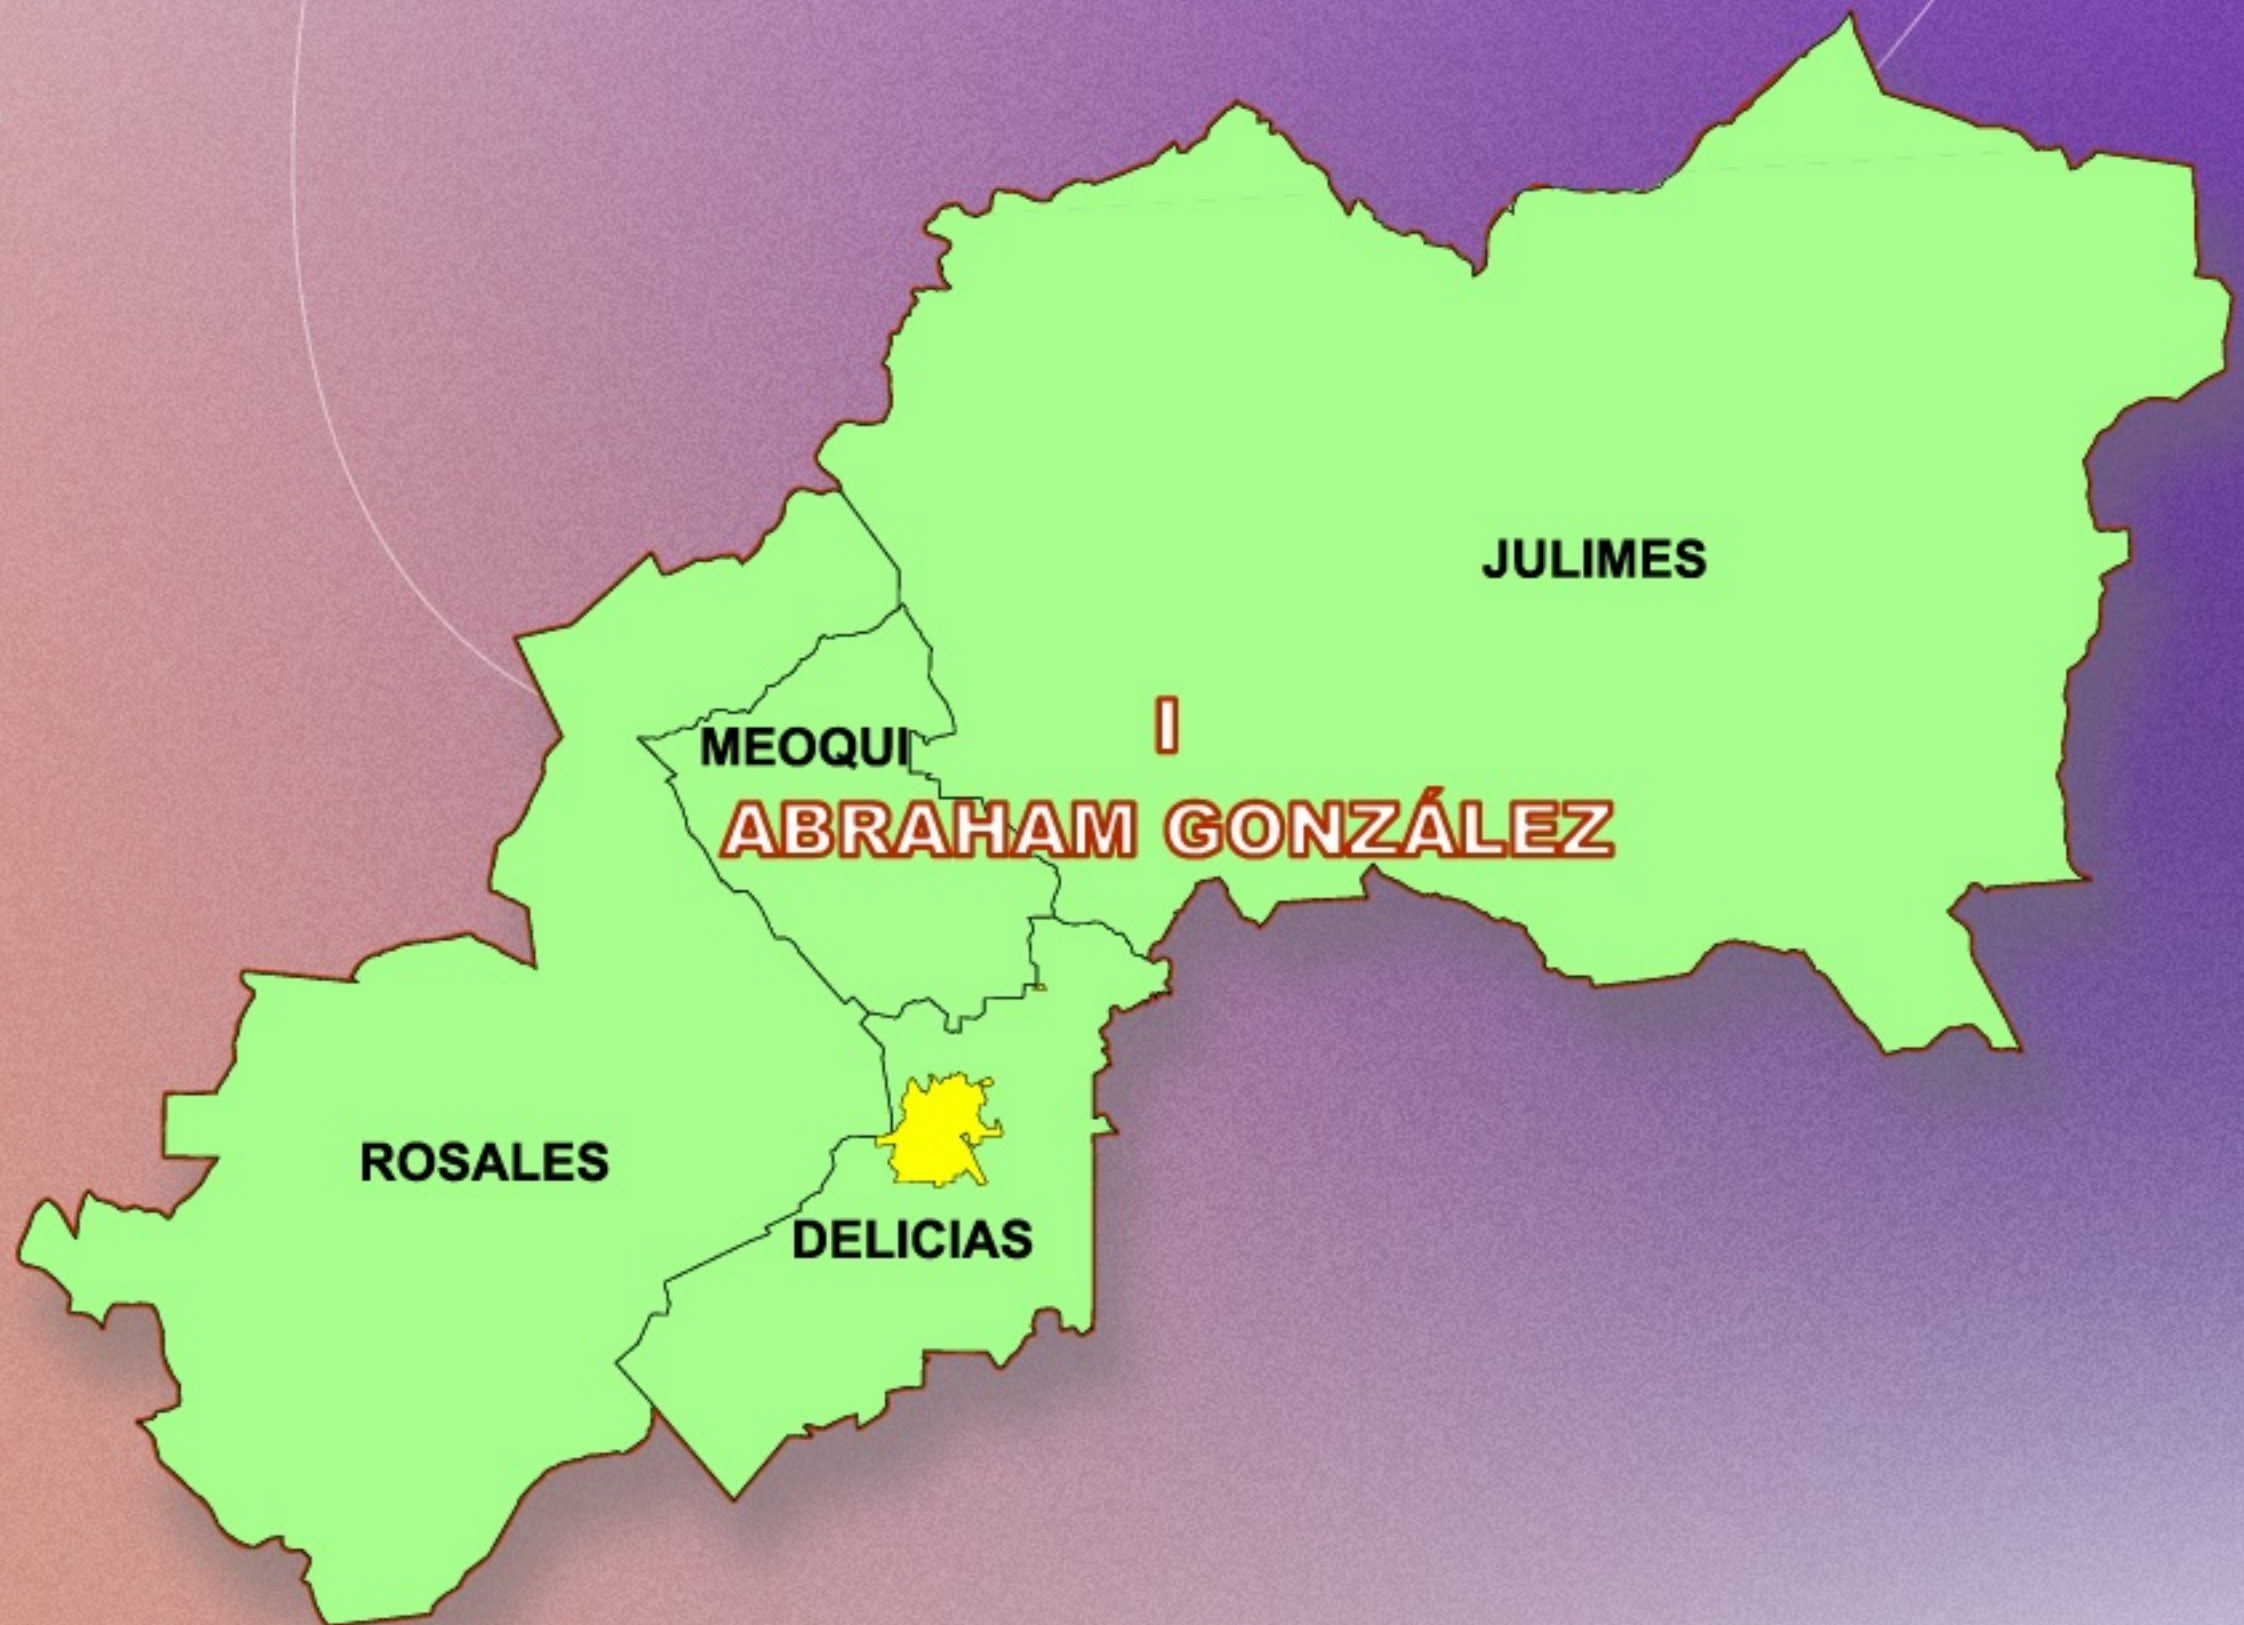

INSTITUTO ESTATAL ELECTORAL
CHIHUAHUA

PROCESO ELECTORAL EXTRAORDINARIO DEL
PODER JUDICIAL
CHIHUAHUA
2025

Tu distrito judicial:

¿Qué se elige y
qué municipios incluye?

INSTITUTO ESTATAL ELECTORAL
CHIHUAHUA

PROCESO ELECTORAL EXTRAORDINARIO DEL
PODER JUDICIAL
CHIHUAHUA
2025

Distrito Abraham González

Delicias, Julimes, Meoqui y Rosales, con cabecera en Ciudad Delicias.

Cargos a elegir:

- Penal
- Civil
- Familiar
- Mixto
- Laboral

Total: 15 cargos

INSTITUTO ESTATAL ELECTORAL
CHIHUAHUA

PROCESO ELECTORAL EXTRAORDINARIO DEL
**PODER JUDICIAL
CHIHUAHUA
2025**

Distrito Andrés del Río

Batopilas, Guachochi y Morelos, con cabecera en la población de Guachochi.