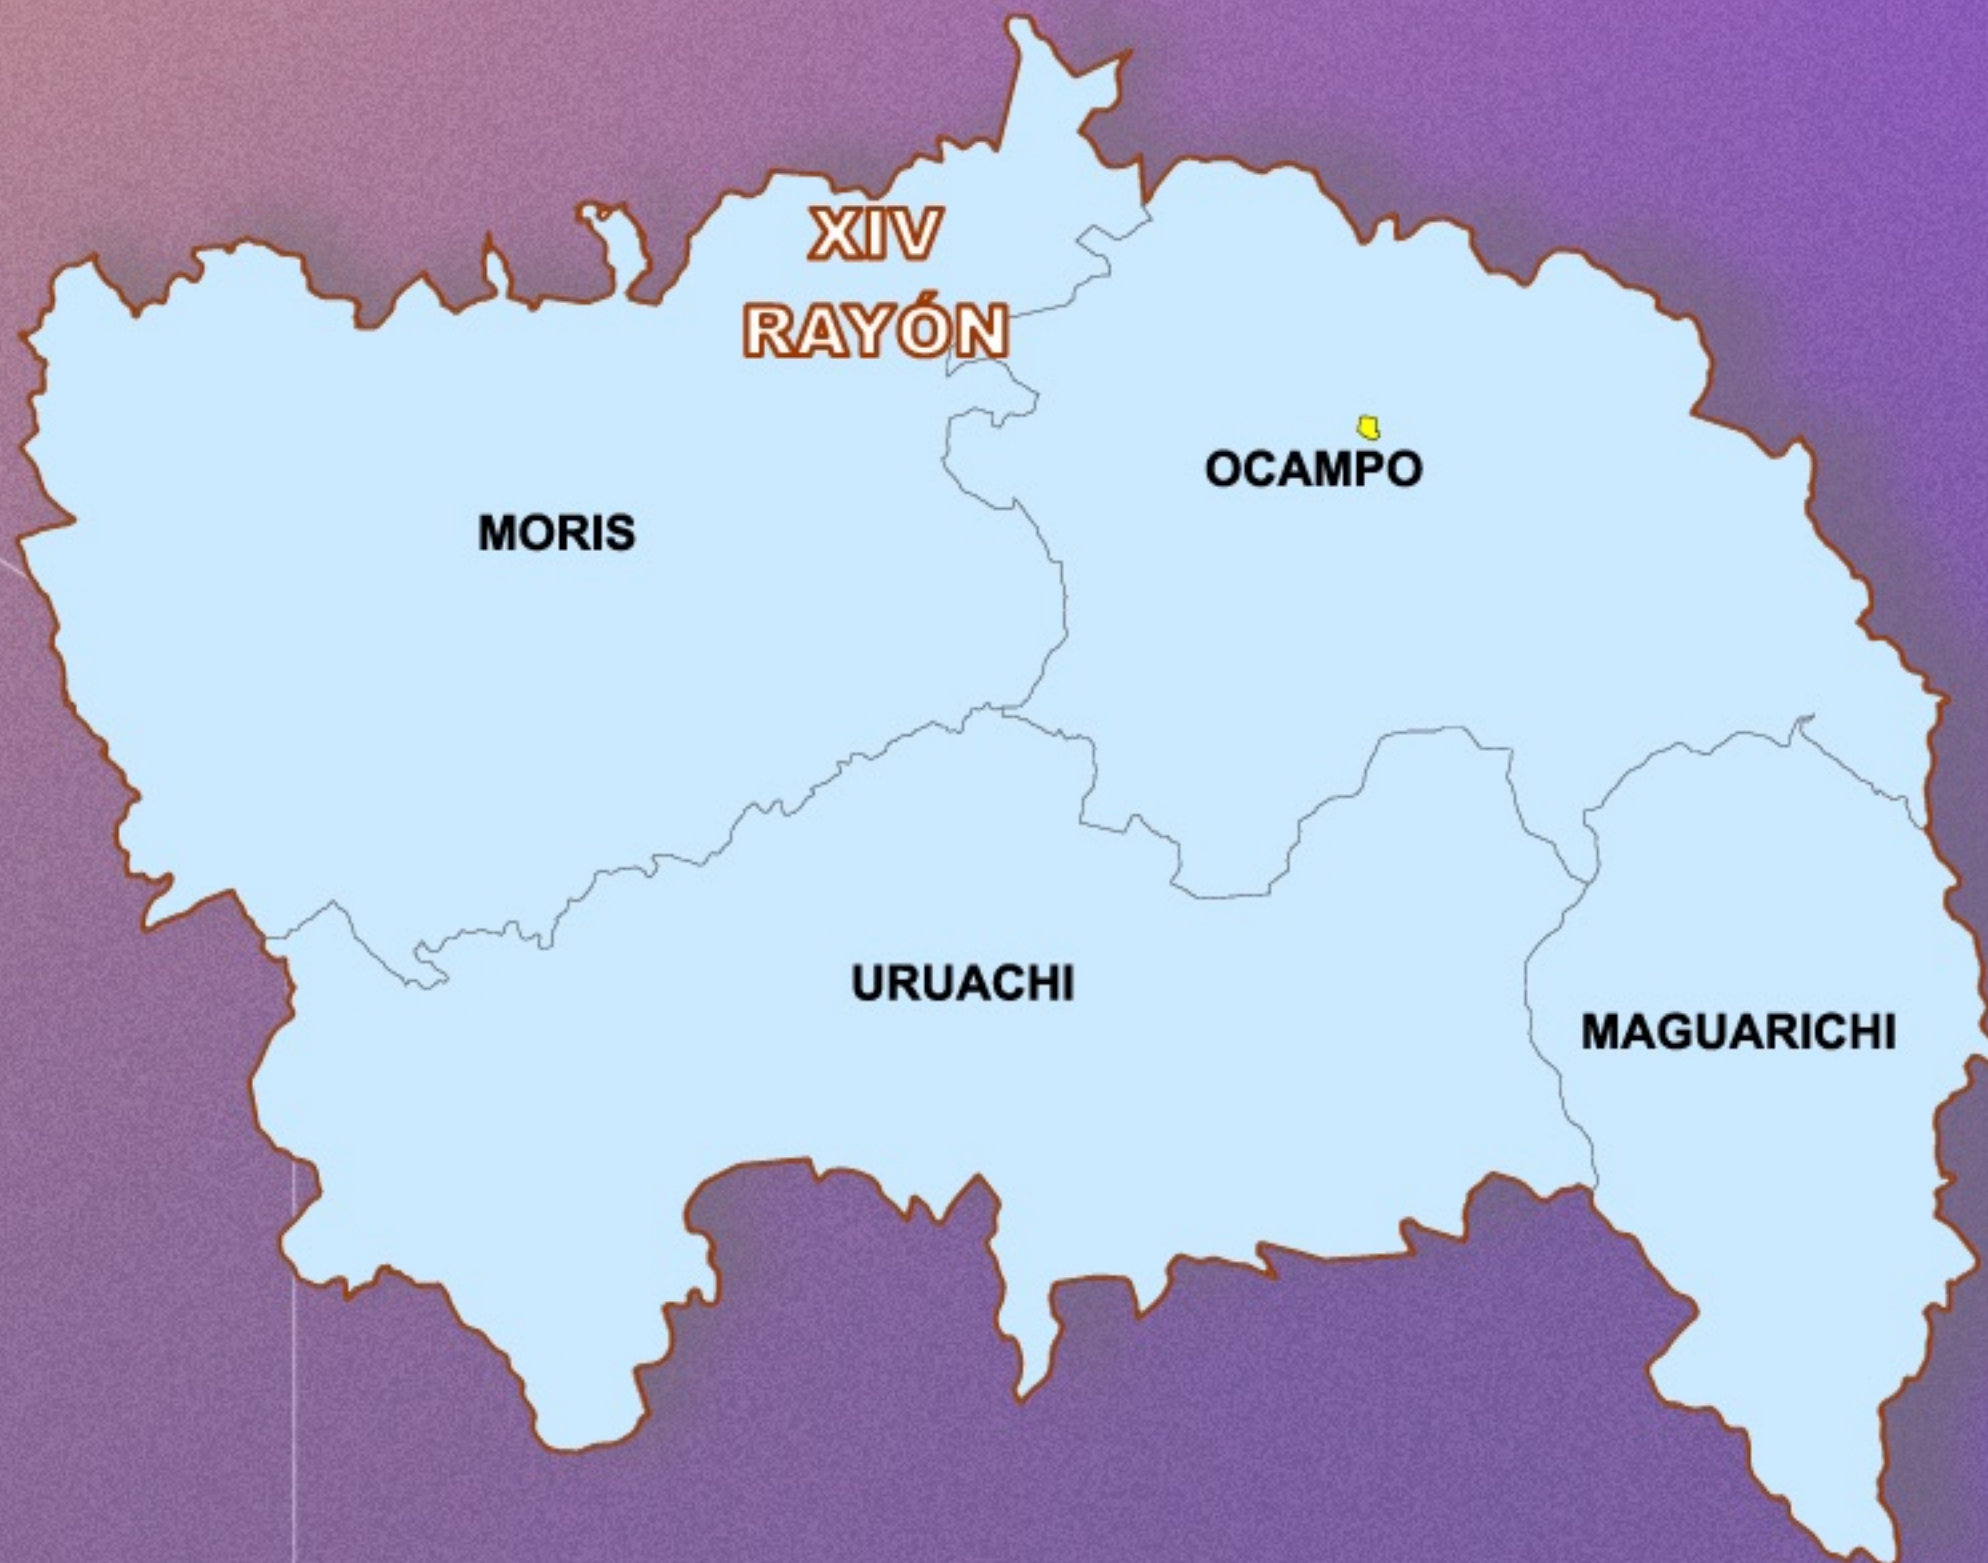

INSTITUTO ESTATAL ELECTORAL
CHIHUAHUA

PROCESO ELECTORAL EXTRAORDINARIO DEL
PODER JUDICIAL
CHIHUAHUA
2025

Distrito Rayón

Maguarichi, Moris, Ocampo y Uruachi, con cabecera en el Mineral de Ocampo.

Cargos a elegir:

- Mixto
- Menor

Total: 3 cargos