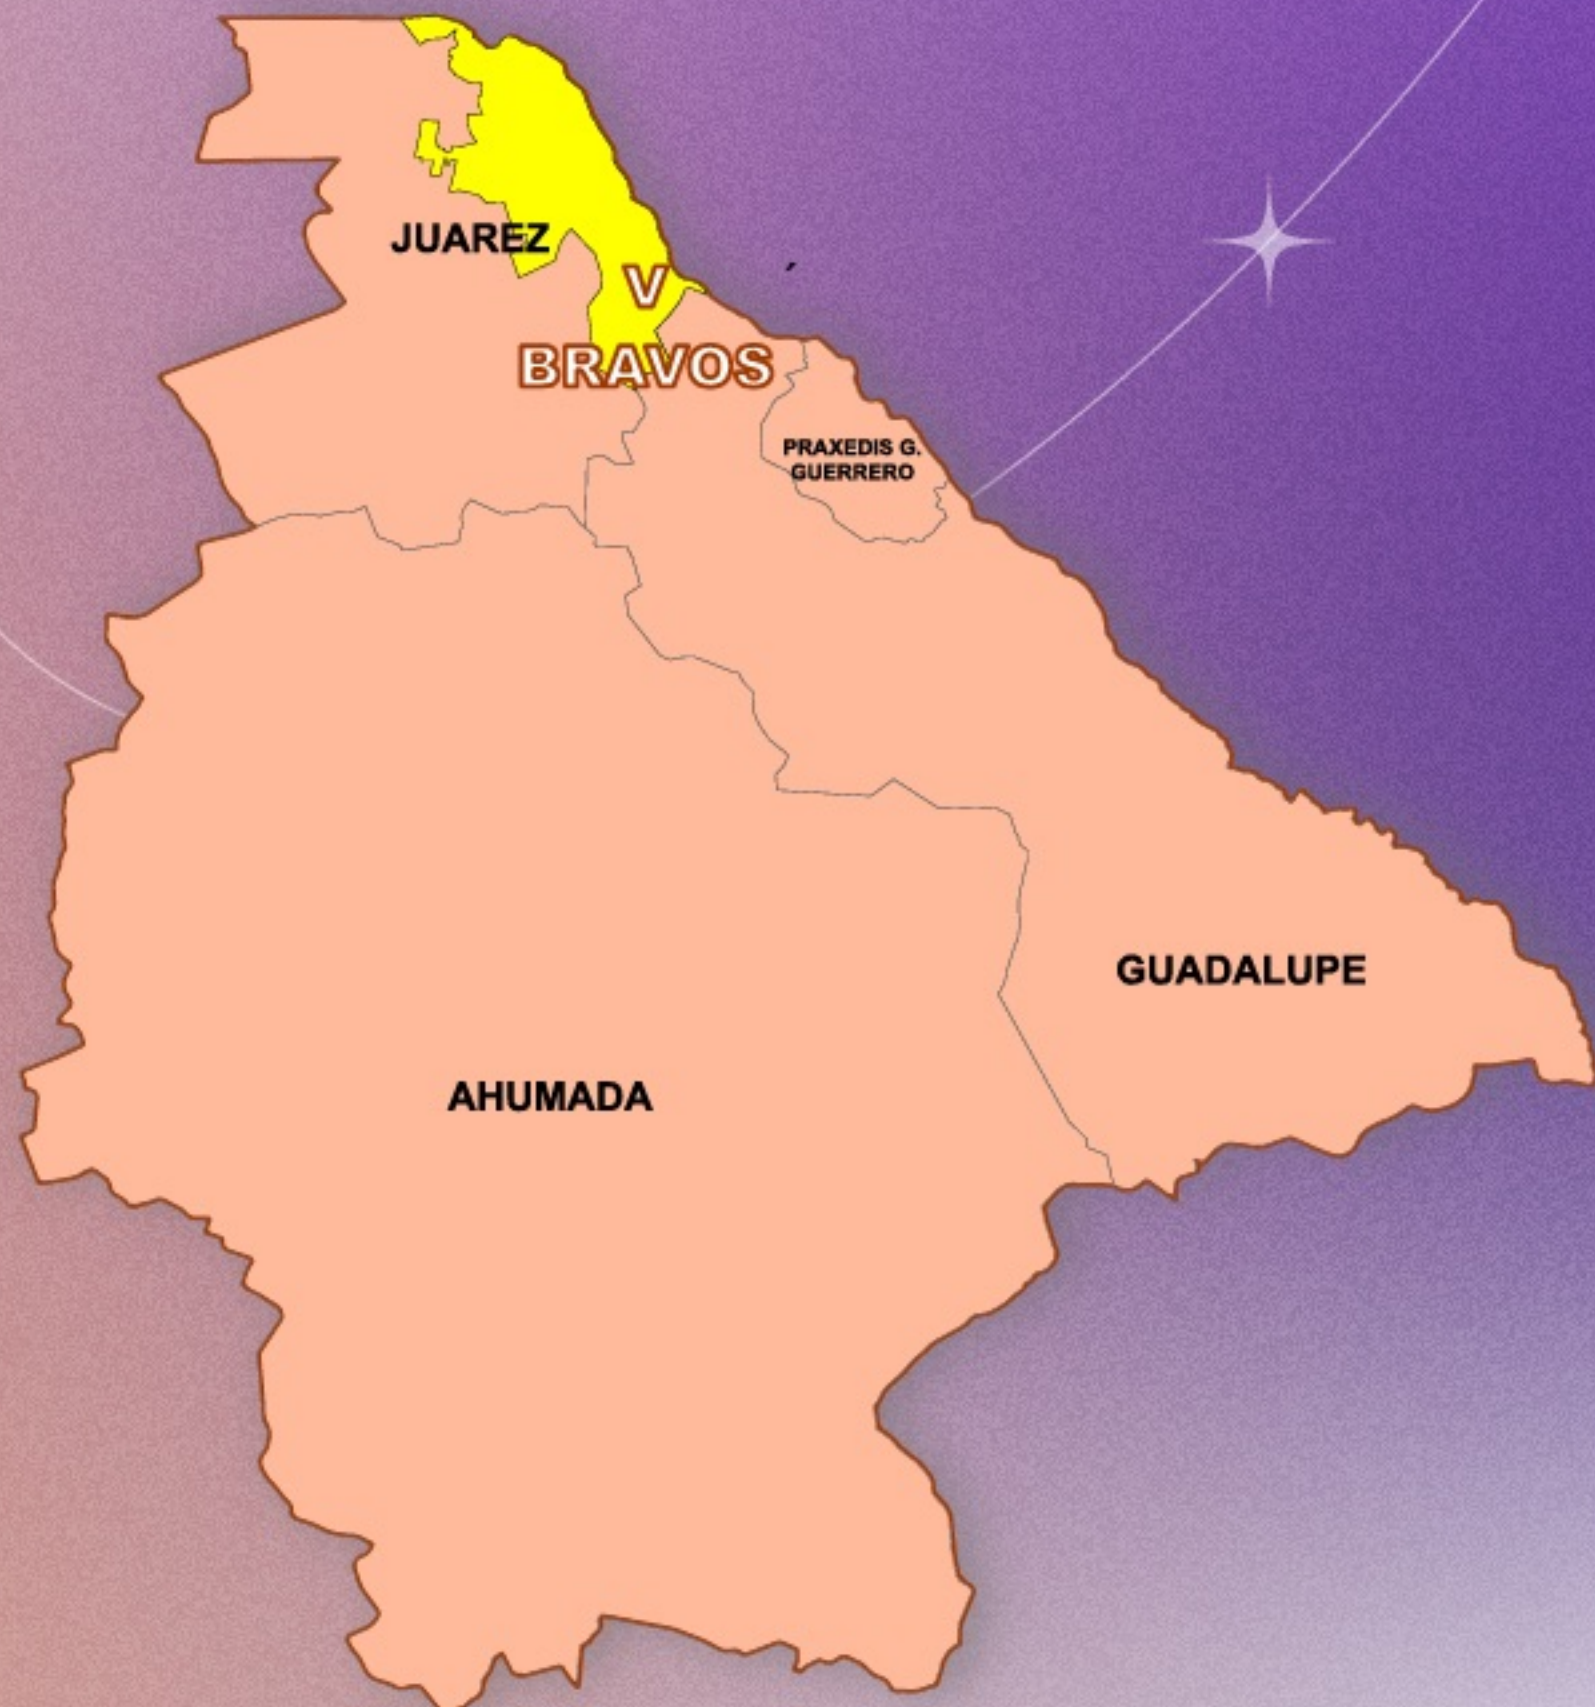

Total: 15 cargos

INSTITUTO ESTATAL ELECTORAL
CHIHUAHUA

PROCESO ELECTORAL EXTRAORDINARIO DEL
**PODER JUDICIAL
CHIHUAHUA
2025**

Distrito Andrés del Río

Batopilas, Guachochi y Morelos, con cabecera en la población de Guachochi.

Cargos a elegir:

- Mixto
- Menor

Total: 2 cargos

INSTITUTO ESTATAL ELECTORAL
CHIHUAHUA

PROCESO ELECTORAL EXTRAORDINARIO DEL
**PODER JUDICIAL
CHIHUAHUA
2025**

Distrito Benito Juárez

Bachíniva, Bocoyna, Carichí, Cuauhtémoc, Cusihuirachi, Namiquipa, Nonoava y San Francisco de Borja, con cabecera en Ciudad Cuauhtémoc.

Cargos a elegir:

- Penal
- Civil
- Familiar
- Laboral
- Menor

Total: 20 cargos

INSTITUTO ESTATAL ELECTORAL
CHIHUAHUA

PROCESO ELECTORAL EXTRAORDINARIO DEL
PODER JUDICIAL
CHIHUAHUA
2025

Distrito Bravos

Ahumada, Guadalupe, Juárez y Praxedis G. Guerrero, con cabecera en Ciudad Juárez.

Cargos a elegir:

- Penal
- Civil
- Familiar
- Laboral
- Menor

Total: 83 cargos

INSTITUTO ESTATAL ELECTORAL
CHIHUAHUA

PROCESO ELECTORAL EXTRAORDINARIO DEL
**PODER JUDICIAL
CHIHUAHUA
2025**

Distrito Camargo

Camargo, La Cruz, San Francisco de Conchos y Saucillo, con cabecera en Ciudad Camargo.