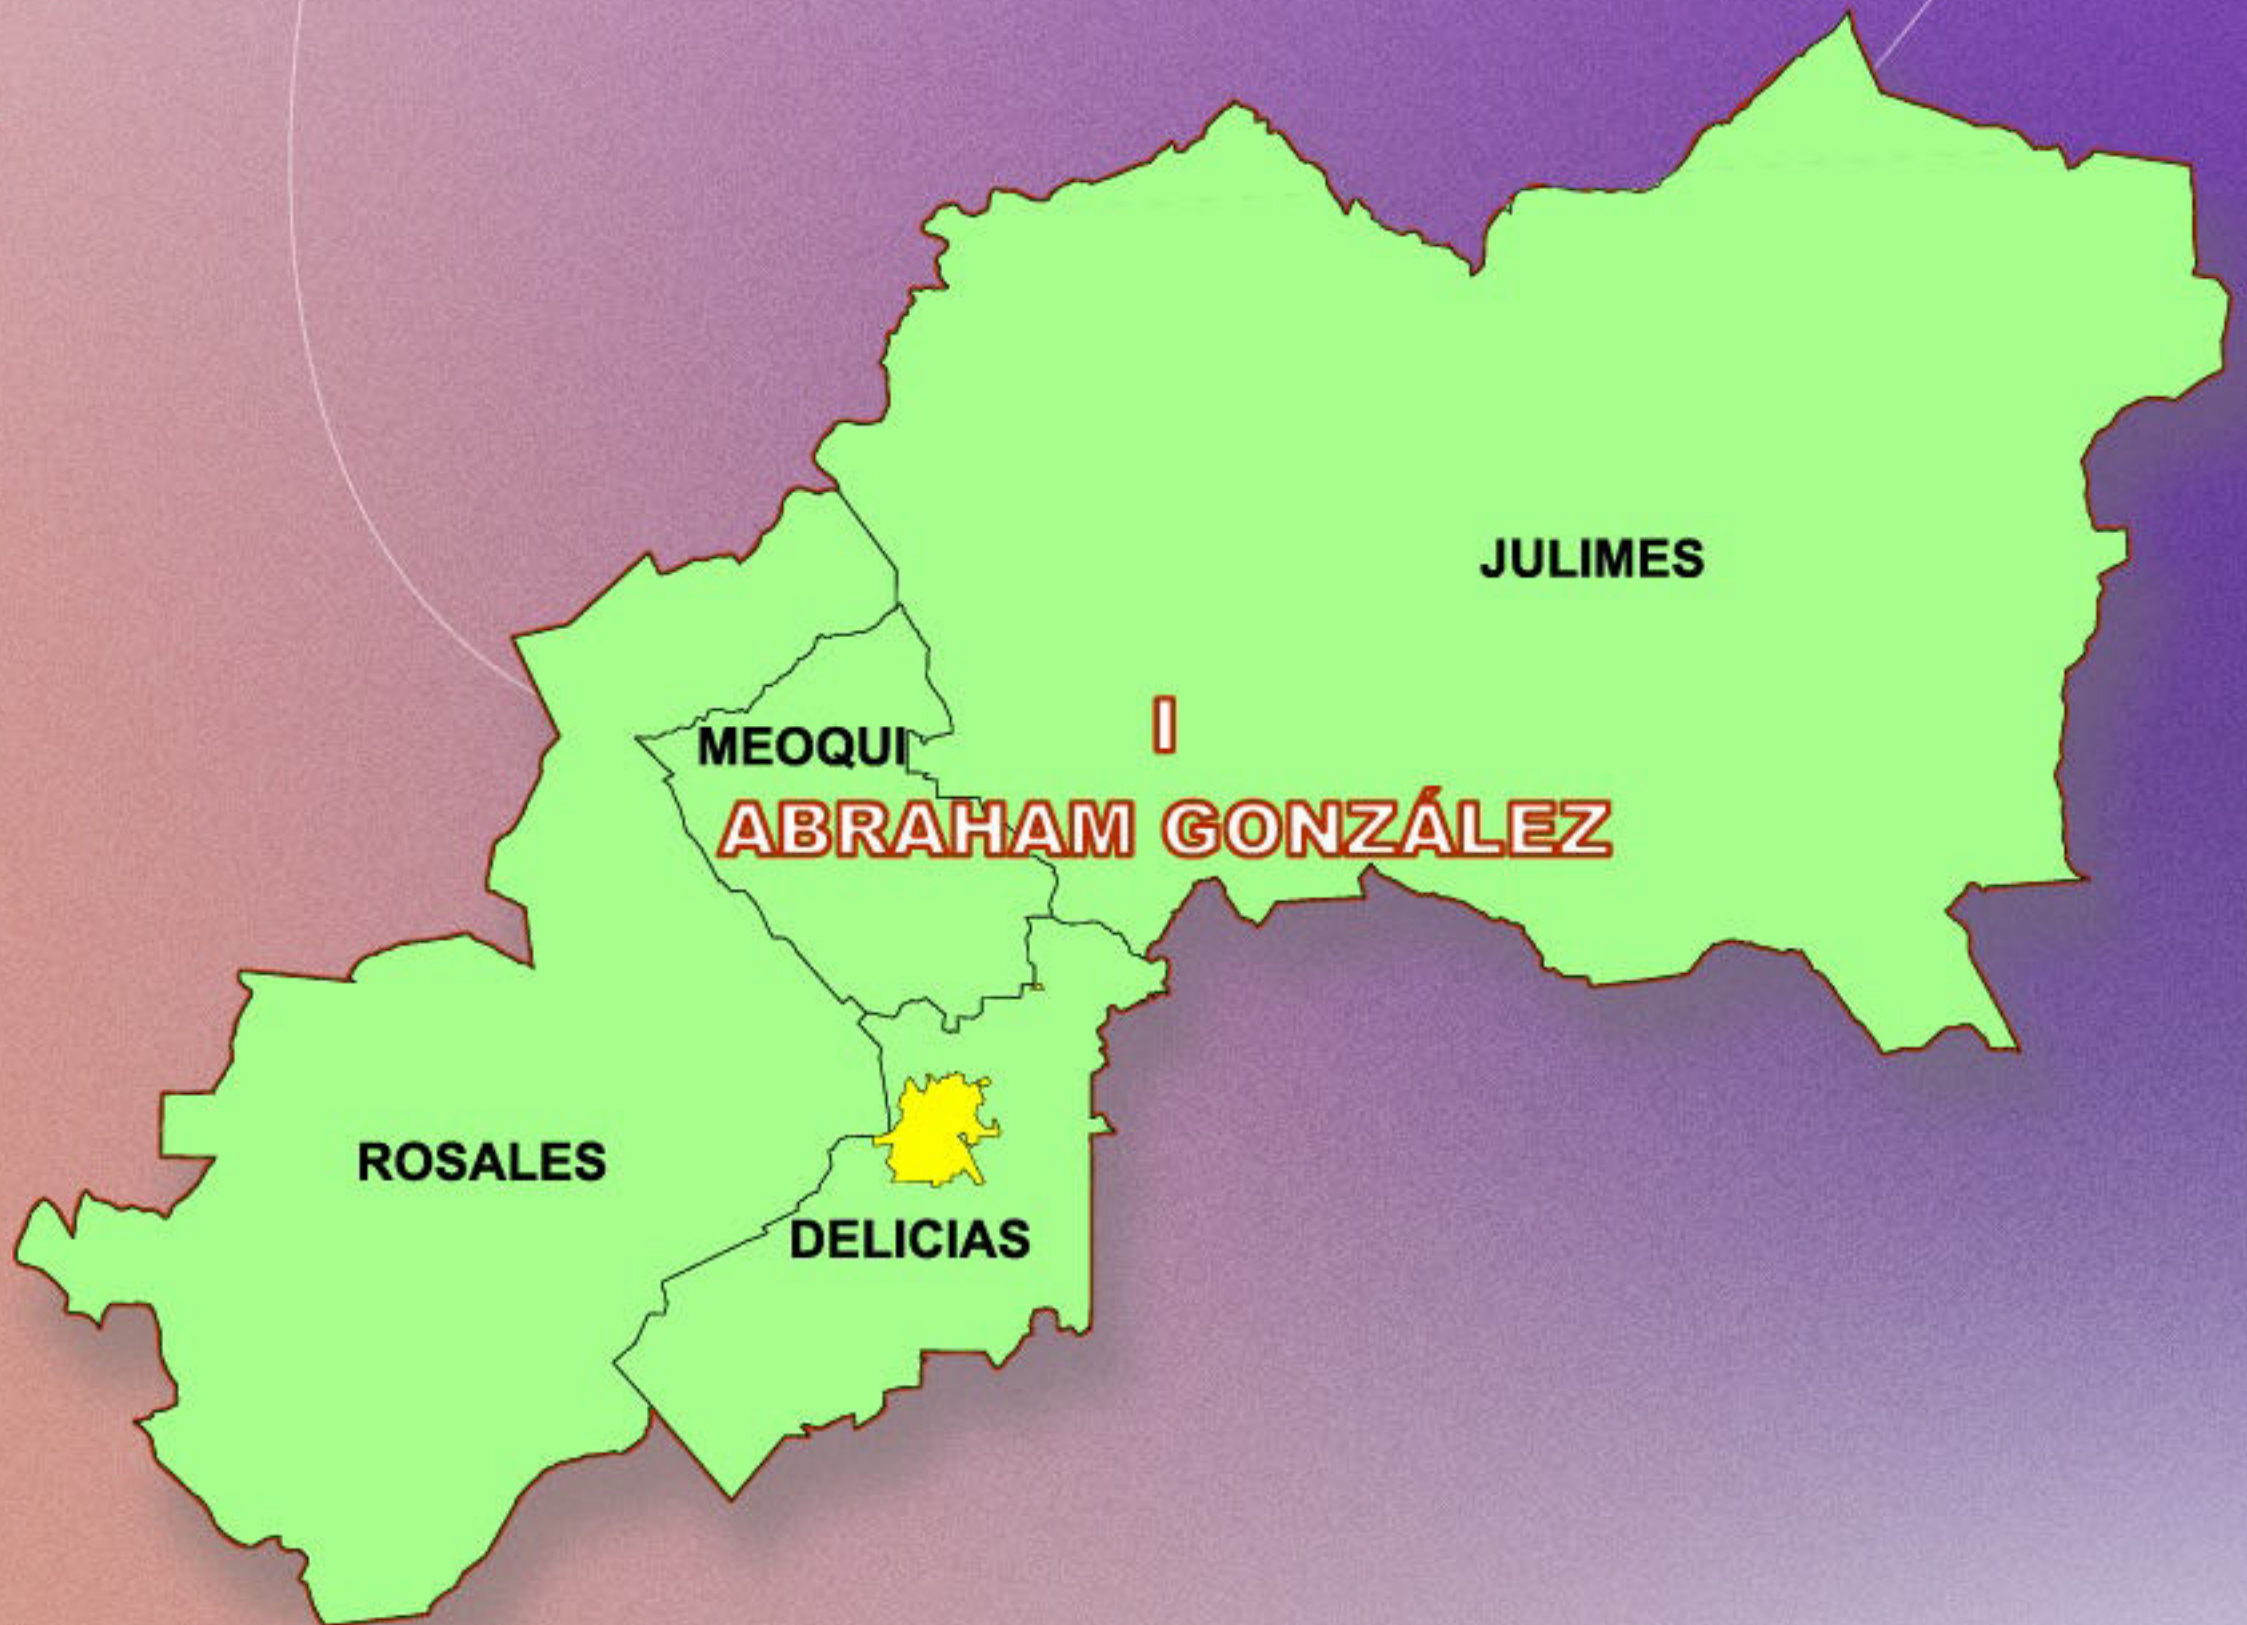

INSTITUTO ESTATAL ELECTORAL
CHIHUAHUA

PROCESO ELECTORAL EXTRAORDINARIO DEL
PODER JUDICIAL
CHIHUAHUA
2025

Tu distrito judicial:

¿Qué se elige y
qué municipios incluye?

INSTITUTO ESTATAL ELECTORAL
CHIHUAHUA

Total: 15 cargos

INSTITUTO ESTATAL ELECTORAL
CHIHUAHUA

PROCESO ELECTORAL EXTRAORDINARIO DEL
**PODER JUDICIAL
CHIHUAHUA
2025**

Distrito Andrés del Río

Batopilas, Guachochi y Morelos, con cabecera en la población de Guachochi.