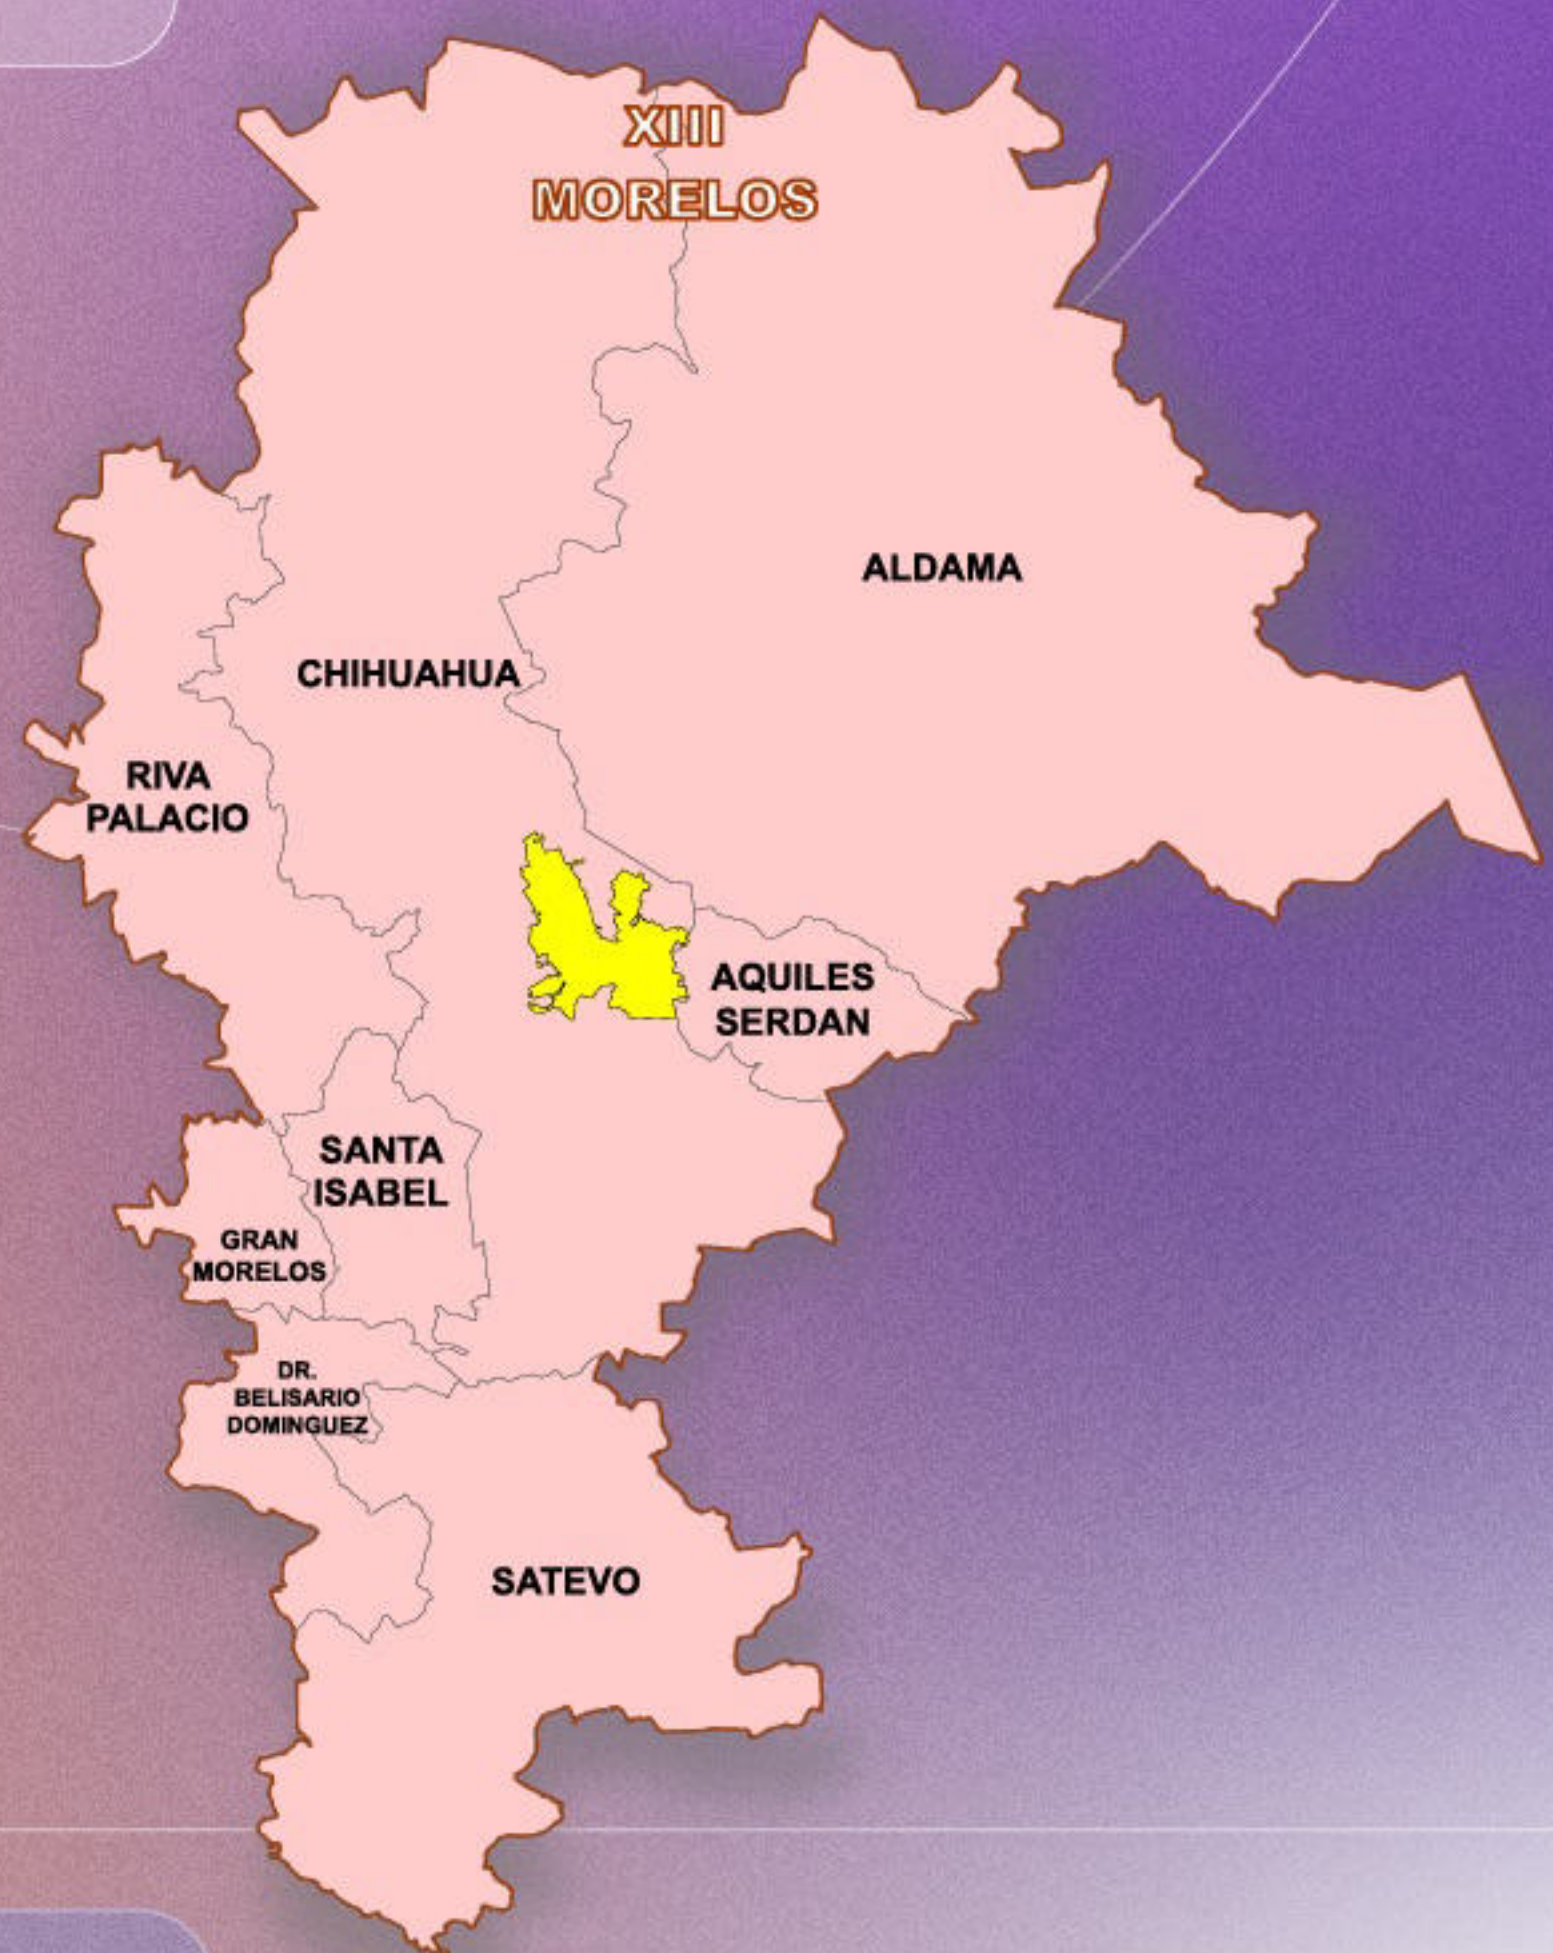

INSTITUTO ESTATAL ELECTORAL
CHIHUAHUA

PROCESO ELECTORAL EXTRAORDINARIO DEL
PODER JUDICIAL
CHIHUAHUA
2025

Distrito Morelos

Aldama, Aquiles Serdán, Chihuahua, Doctor Belisario Domínguez, Gran Morelos, Riva Palacio, Santa Isabel y Satevó, con cabecera en la ciudad de Chihuahua.

Cargos a elegir:

- Penal
- Civil
- Familiar
- Laboral
- Menor

Total: 102 cargos