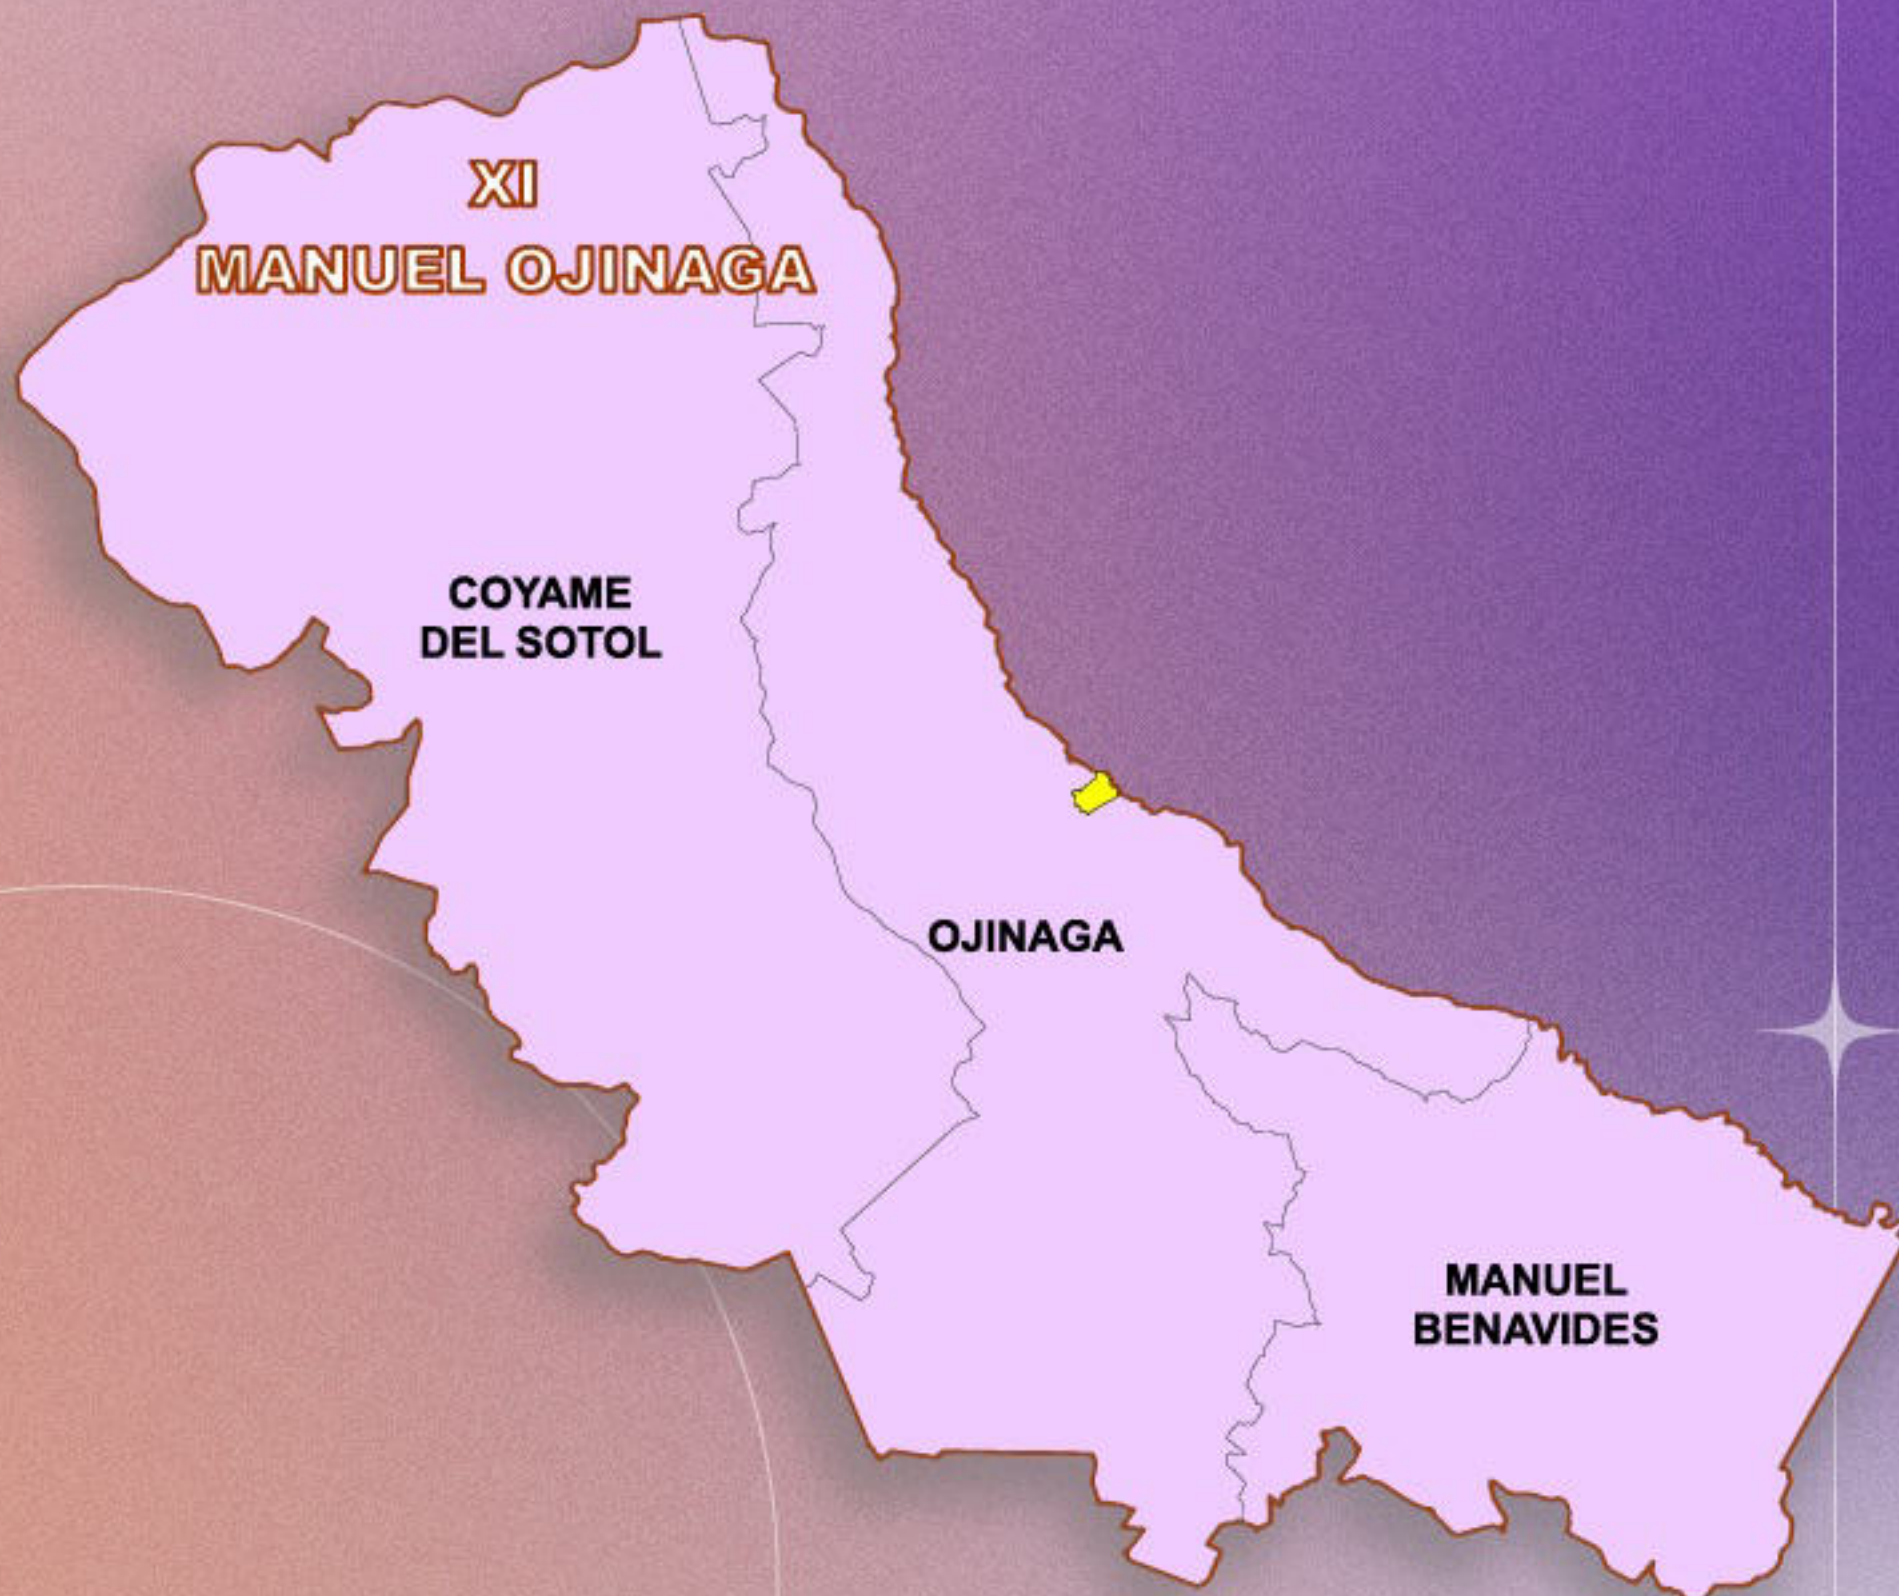

Cargos a elegir:

- Penal
- Civil
- Familiar
- Menor

Total: 15 cargos

INSTITUTO ESTATAL ELECTORAL
CHIHUAHUA

PROCESO ELECTORAL EXTRAORDINARIO DEL
PODER JUDICIAL
CHIHUAHUA
2025

Distrito Manuel Ojinaga

Coyame, Manuel Benavides y Ojinaga, con cabecera en Ciudad Ojinaga.

Cargos a elegir:

- Mixto

Total: 1 cargo

INSTITUTO ESTATAL ELECTORAL
CHIHUAHUA

PROCESO ELECTORAL EXTRAORDINARIO DEL
PODER JUDICIAL
CHIHUAHUA
2025

Distrito Mina

Guadalupe y Calvo, con cabecera en la Villa de Guadalupe y Calvo.