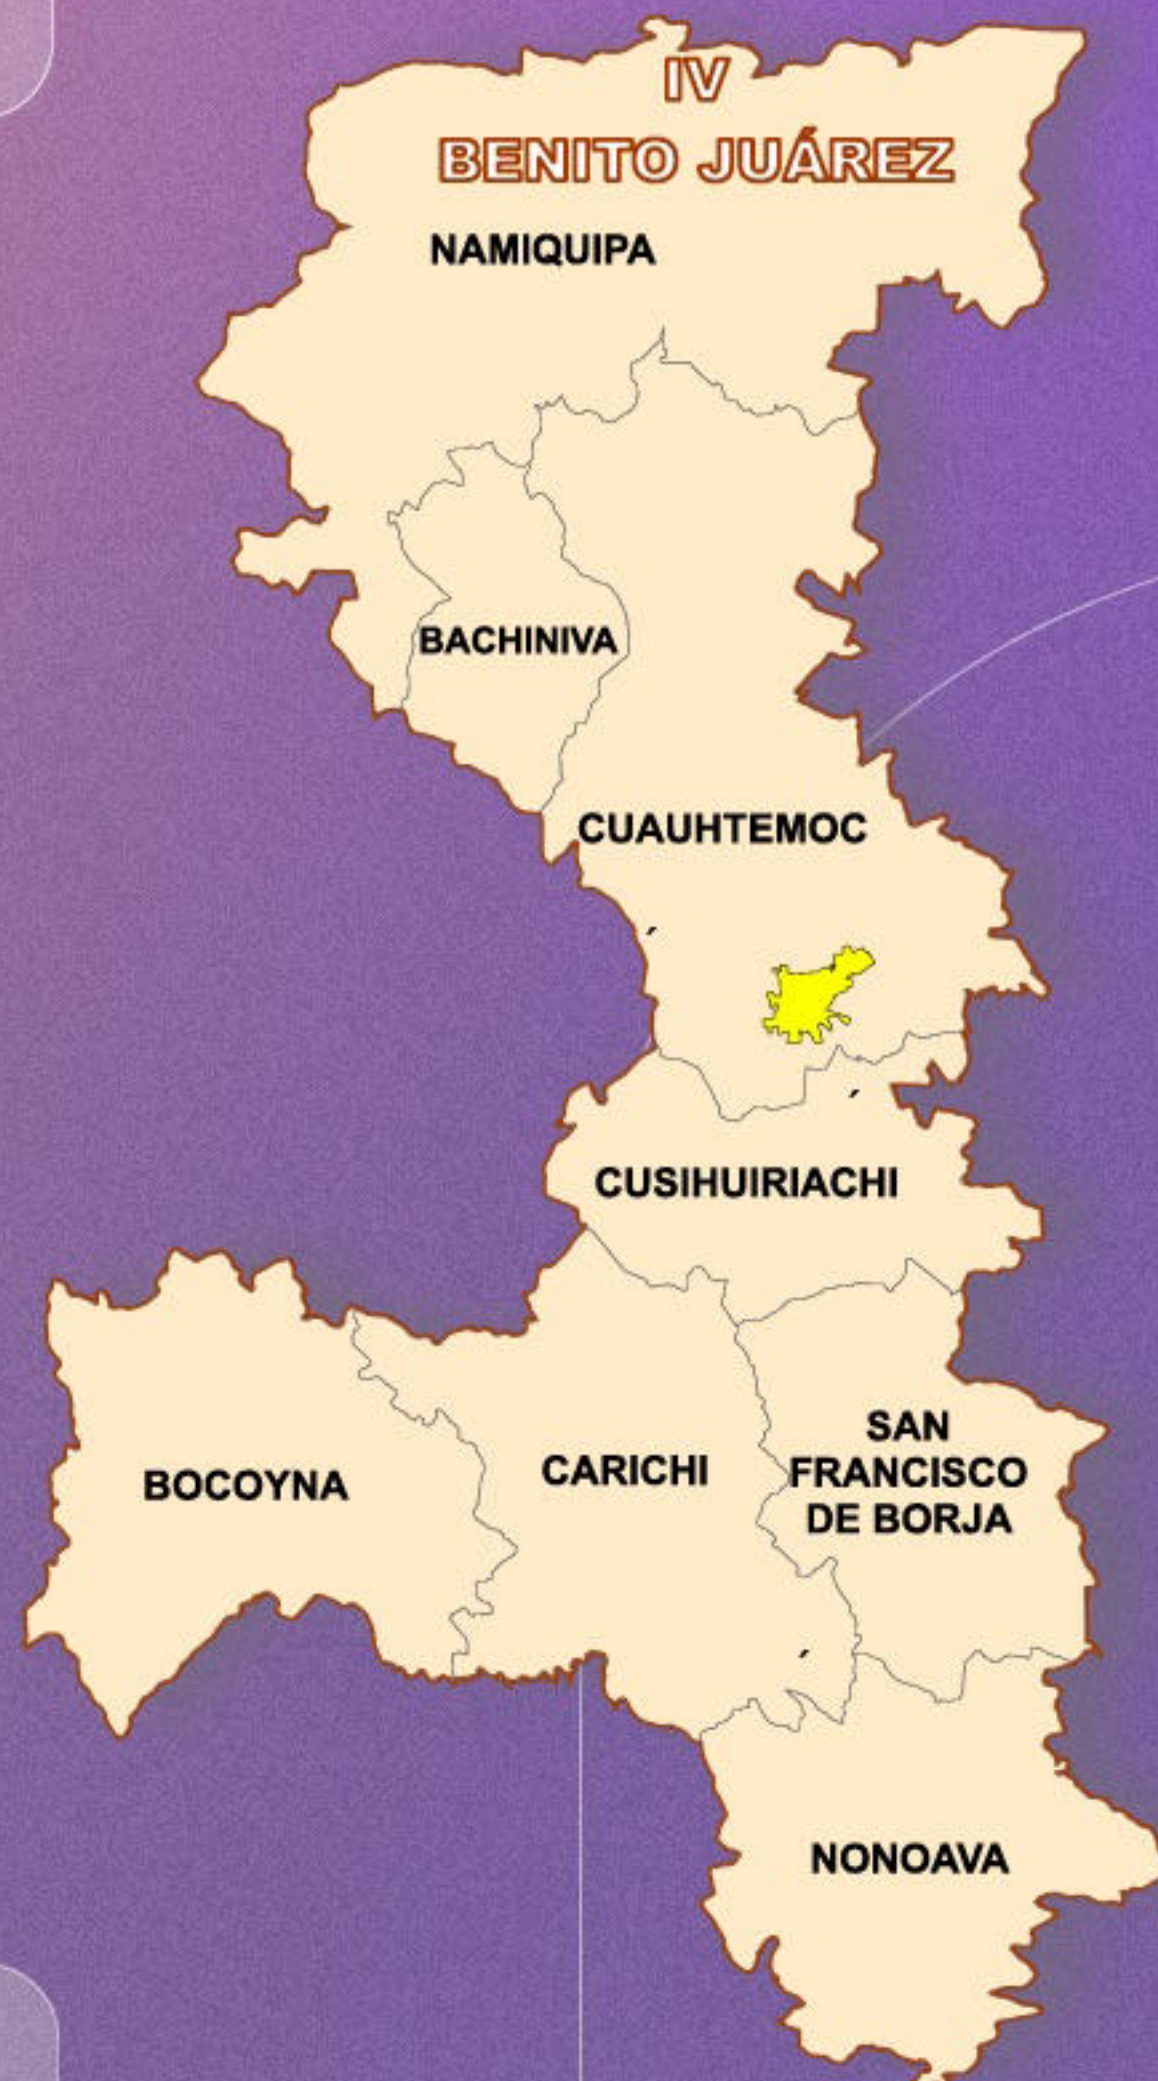

INSTITUTO ESTATAL ELECTORAL
CHIHUAHUA

PROCESO ELECTORAL EXTRAORDINARIO DEL
**PODER JUDICIAL
CHIHUAHUA
2025**

Distrito Benito Juárez

Bachíniva, Bocoyna, Carichí, Cuauhtémoc, Cusihiuriachi, Namiquipa, Nonoava y San Francisco de Borja, con cabecera en Ciudad Cuauhtémoc.

Cargos a elegir:

- Penal
- Civil
- Familiar
- Laboral
- Menor

Total: 20 cargos