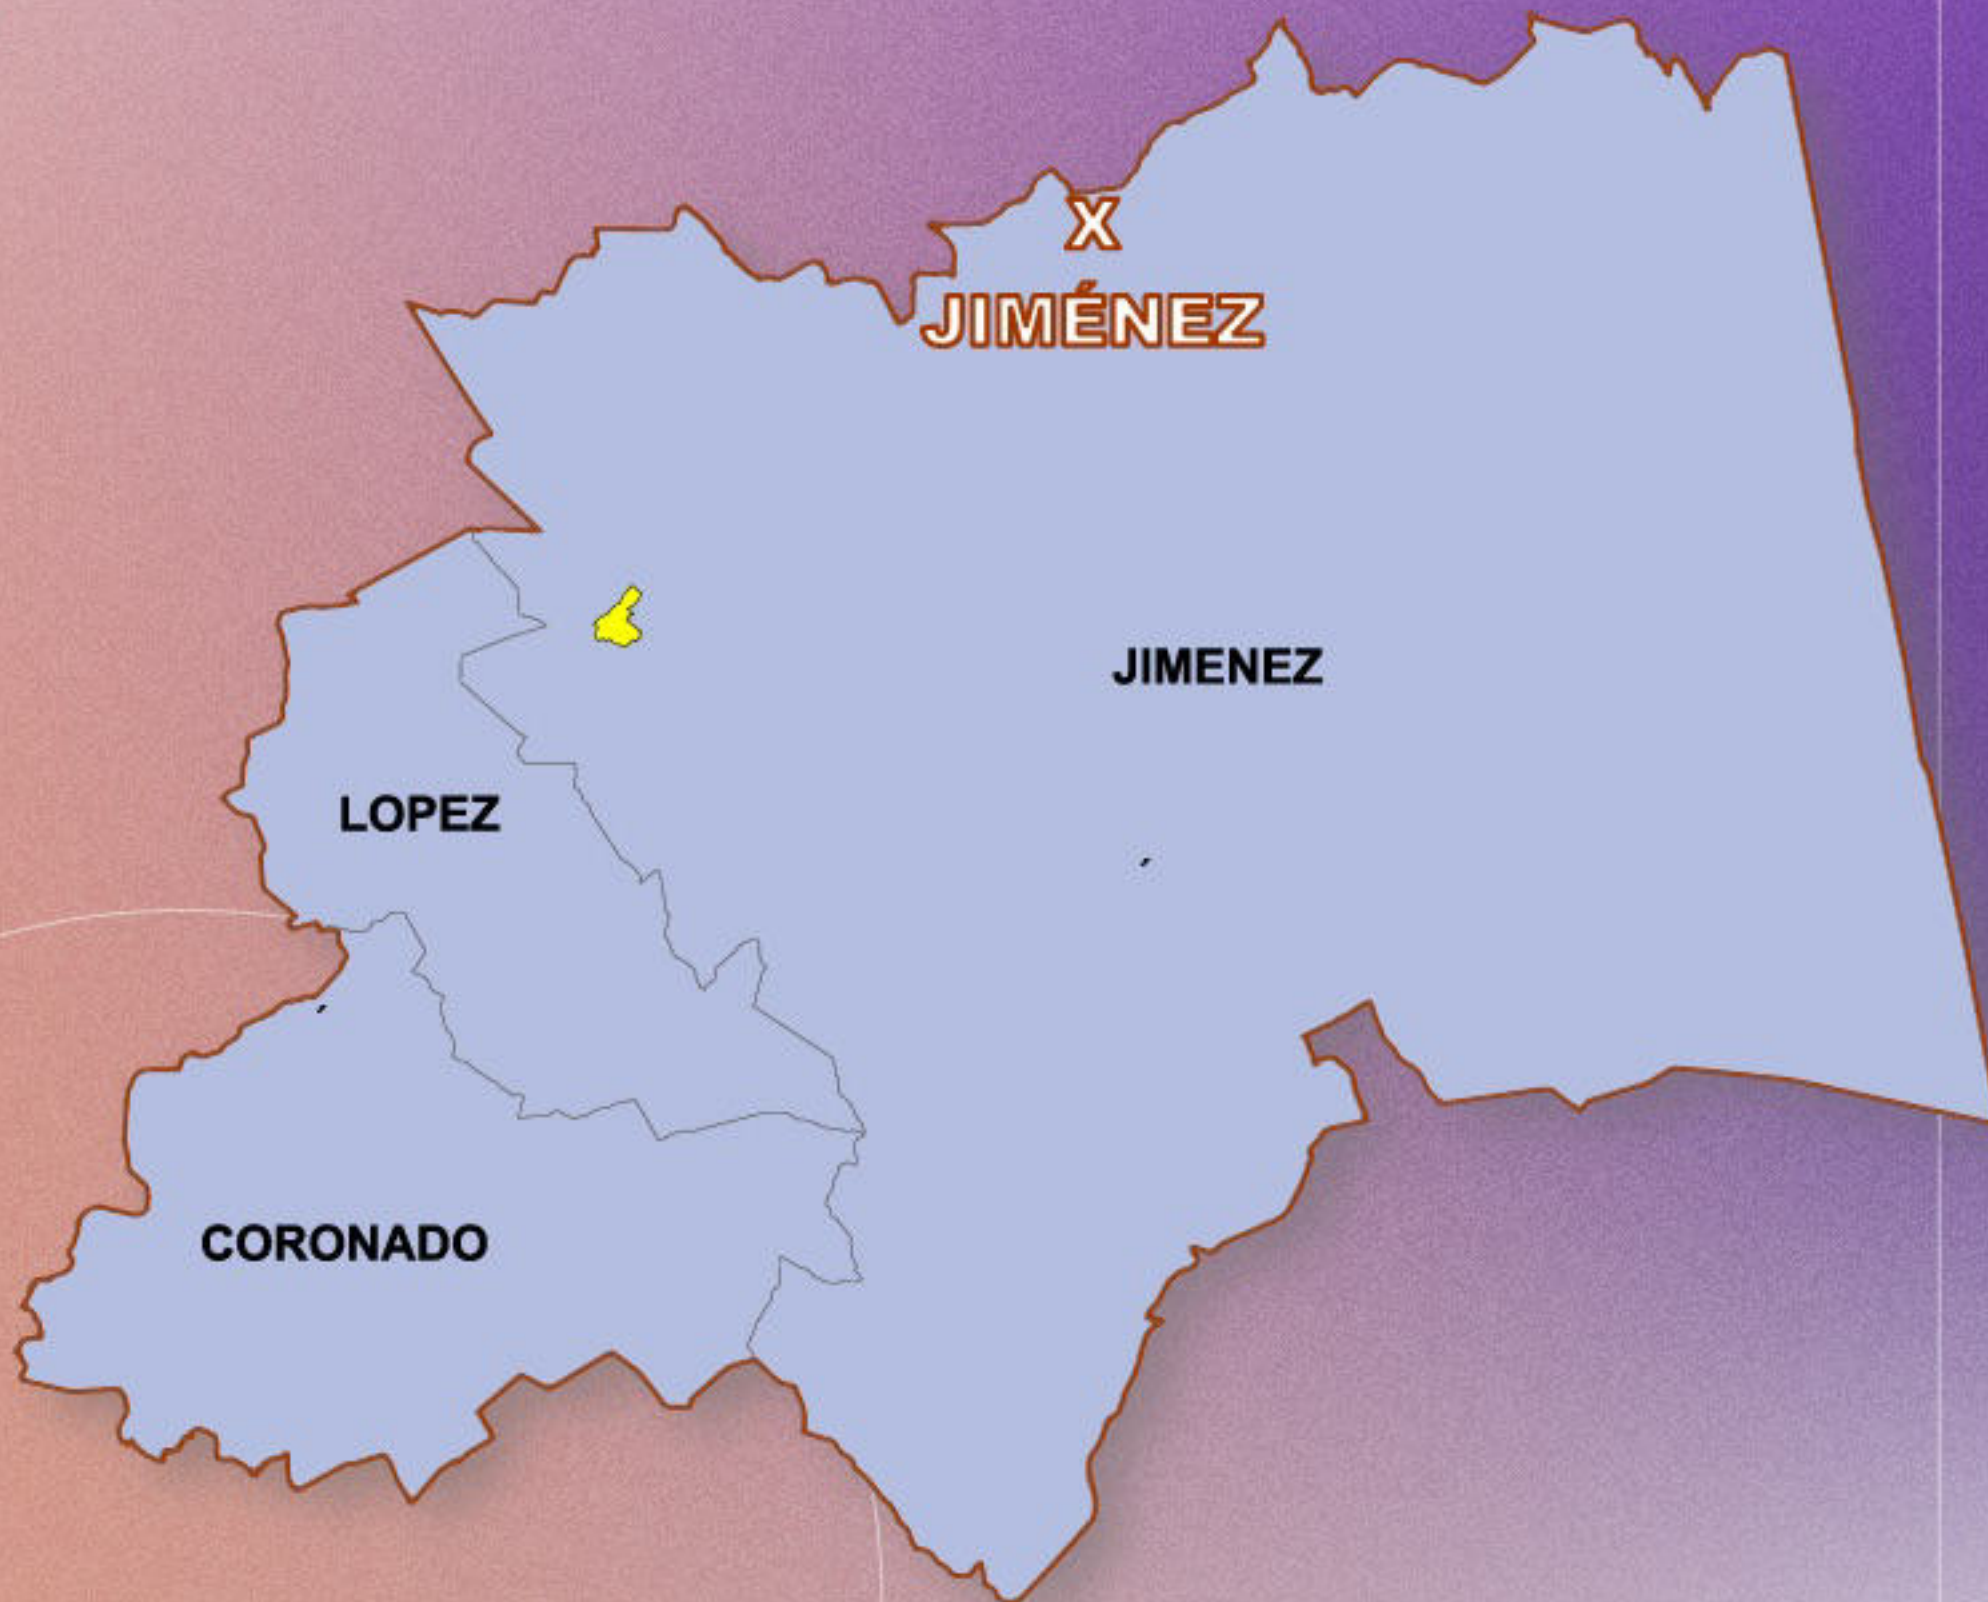

INSTITUTO ESTATAL ELECTORAL
CHIHUAHUA

PROCESO ELECTORAL EXTRAORDINARIO DEL
PODER JUDICIAL
CHIHUAHUA
2025

Distrito Jiménez

Coronado, Jiménez y López, con cabecera en la ciudad de Jiménez.

Cargos a elegir:

- Penal
- Mixto

Total: 2 cargos