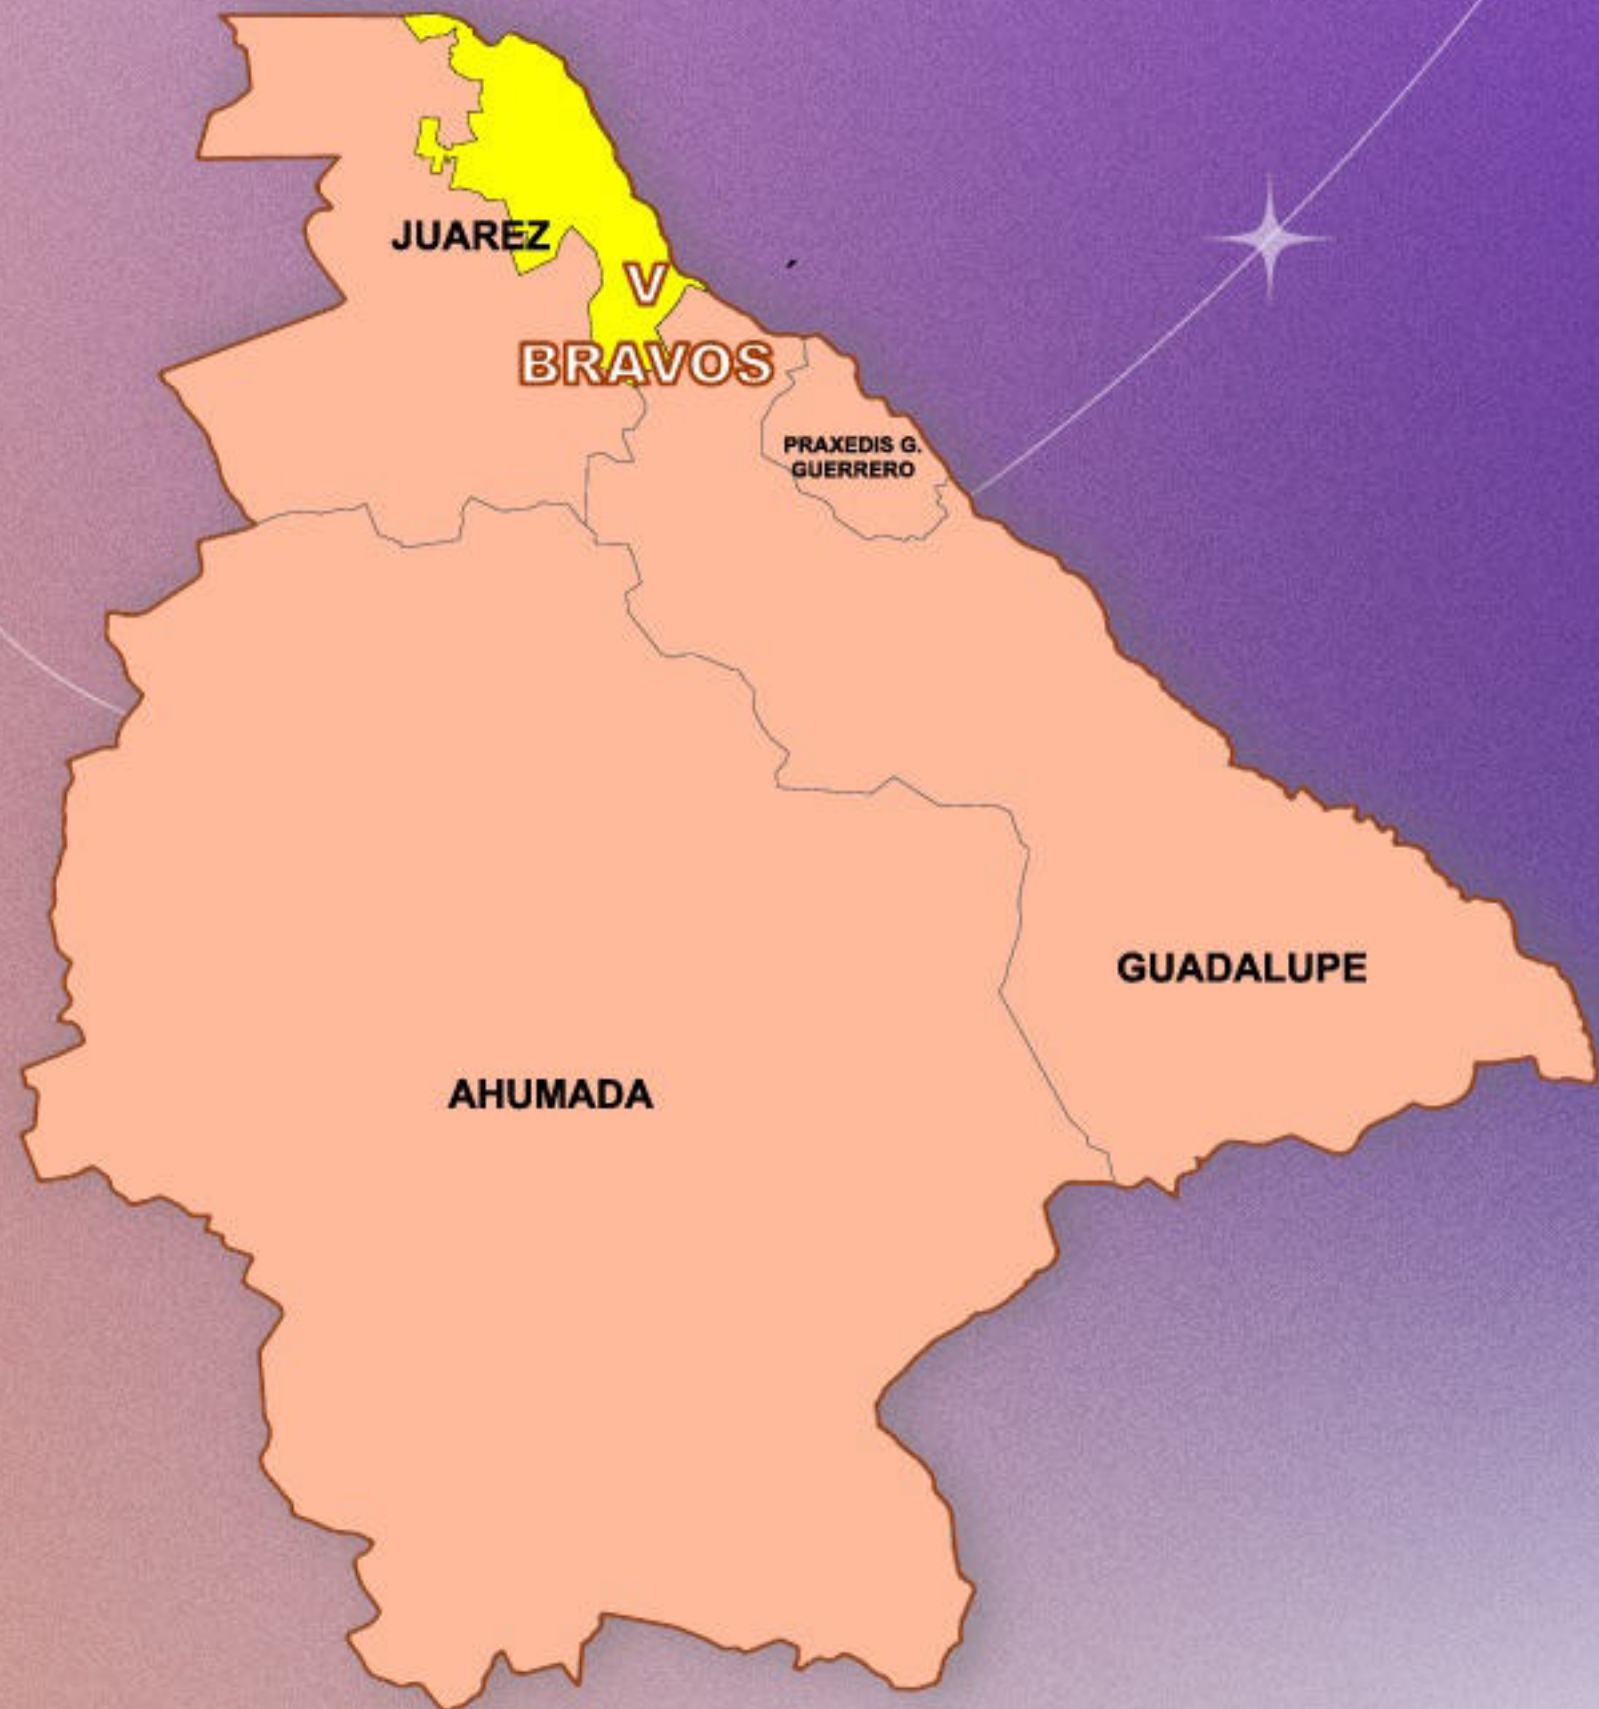

Total: 15 cargos

INSTITUTO ESTATAL ELECTORAL
CHIHUAHUA

PROCESO ELECTORAL EXTRAORDINARIO DEL
**PODER JUDICIAL
CHIHUAHUA
2025**

Distrito Andrés del Río

Batopilas, Guachochi y Morelos, con cabecera en la población de Guachochi.

Cargos a elegir:

- Mixto
- Menor

Total: 2 cargos

INSTITUTO ESTATAL ELECTORAL
CHIHUAHUA

PROCESO ELECTORAL EXTRAORDINARIO DEL
**PODER JUDICIAL
CHIHUAHUA
2025**

Distrito Benito Juárez

Bachíniva, Bocoyna, Carichí, Cuauhtémoc, Cusihiuriachi, Namiquipa, Nonoava y San Francisco de Borja, con cabecera en Ciudad Cuauhtémoc.

Cargos a elegir:

- Penal
- Civil
- Familiar
- Laboral
- Menor

Total: 20 cargos

INSTITUTO ESTATAL ELECTORAL
CHIHUAHUA

PROCESO ELECTORAL EXTRAORDINARIO DEL
**PODER JUDICIAL
CHIHUAHUA
2025**

Distrito Bravos

Ahumada, Guadalupe, Juárez y Praxedis G. Guerrero, con cabecera en Ciudad Juárez.

Cargos a elegir:

- Penal
- Civil
- Familiar
- Laboral
- Menor

Total: 83 cargos

INSTITUTO ESTATAL ELECTORAL
CHIHUAHUA

PROCESO ELECTORAL EXTRAORDINARIO DEL
**PODER JUDICIAL
CHIHUAHUA
2025**

Distrito Camargo

Camargo, La Cruz, San Francisco de Conchos y Saucillo, con cabecera en Ciudad Camargo.