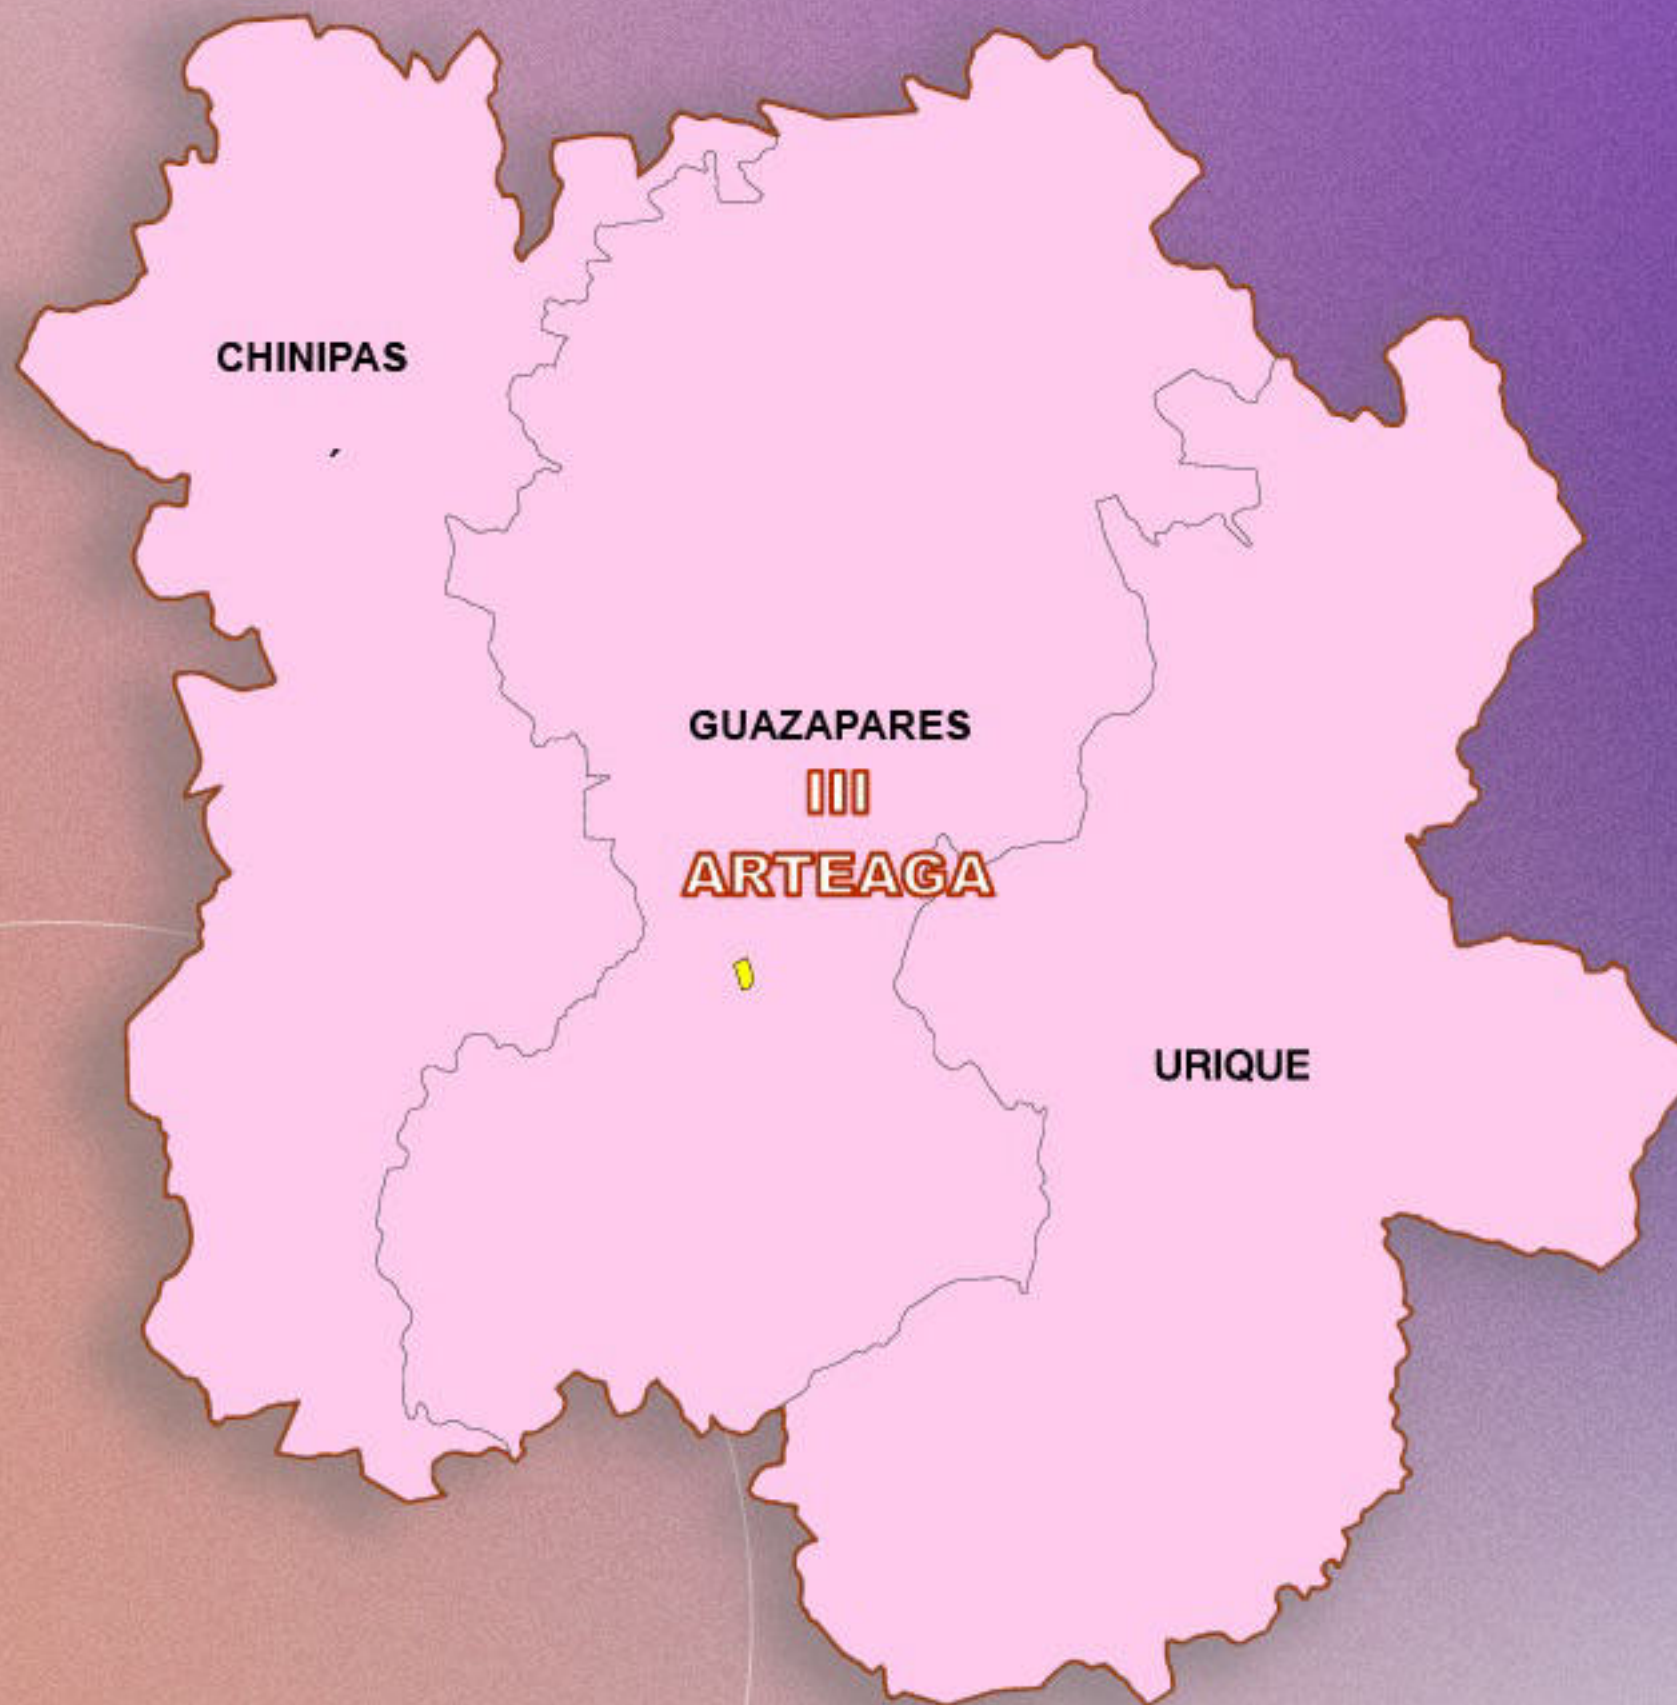

INSTITUTO ESTATAL ELECTORAL
CHIHUAHUA

PROCESO ELECTORAL EXTRAORDINARIO DEL
**PODER JUDICIAL
CHIHUAHUA
2025**

Distrito Arteaga

Chínipas, Guazapares y Urique, con cabecera en la población de Chínipas de Almada.

Cargos a elegir:

- Mixto
- Menor

Total: 2 cargos